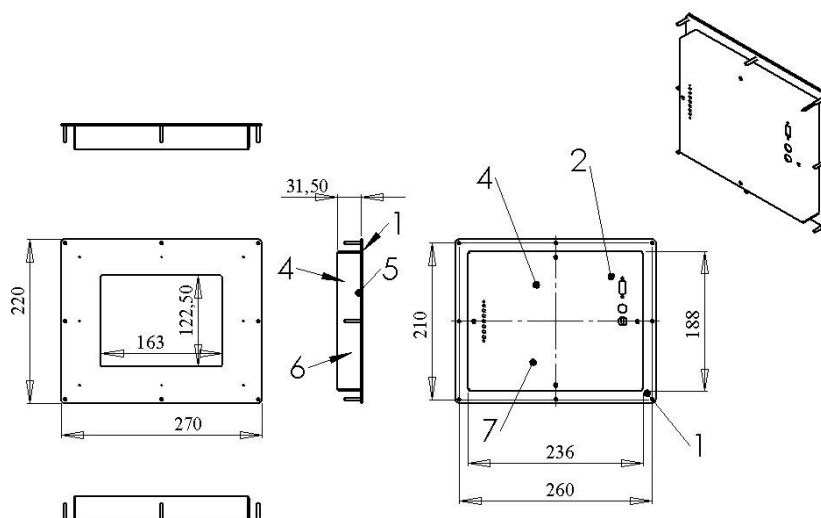

Технические характеристики:

Модель	RES10L024EM
<i>Диагональ экрана</i>	8,0" (163 x 122,5 мм)
<i>Серия</i>	пыле – влагозащищенный по передней панели
<i>Технология матрицы</i>	TN с LED подсветкой
<i>Разрешение</i>	800 x 600
<i>Формат</i>	4 : 3
<i>Горизонтальная развертка</i>	30 – 80 кГц
<i>Вертикальная развертка</i>	60 – 75 Гц
<i>Яркость</i>	390 кд/м² с сенсорным экраном 350 кд/м²
<i>Время реакции пикселя</i>	15 мс
<i>Количество отображаемых цветов</i>	262 к
<i>Углы обзора CR 10:1</i>	горизонтальный 70⁰/70⁰ вертикальный 50⁰/60⁰
<i>Видеосигнал</i>	analog (D-sub)
<i>Крепление</i>	Встраивается снаружи
<i>Рабочая температура</i>	0 – + 50⁰С
<i>Температура хранения</i>	-20⁰С – + 60⁰С
<i>Рабочая влажность</i>	20% - 80%
<i>Влажность хранения</i>	10% - 90%

Описание сенсорного монитора RES08L024EM

<i>Время наработки на отказ</i>	50 000 часов
<i>Потребляемая мощность</i>	12 Вт (12 В, 1 А)
<i>Технология сенсорного экрана</i>	Резистивный экран
<i>Толщина экрана</i>	2,3 мм
<i>Прозрачность</i>	83 %
<i>Разрешение</i>	2048 X 2048 точек
<i>Рабочий ресурс</i>	50 миллионов касаний одной точки
<i>Интерфейс сенсорного экрана</i>	USB
<i>Вес</i>	2,0 кг
<i>Габариты</i>	270 x 220 x 31,5 мм
<i>Цвет корпуса передней панели</i>	только черный
<i>Гарантия</i>	1 год
<i>В комплекте</i>	<ol style="list-style-type: none"> 1. аналоговый кабель; 2. провод USB для подключения сенсорного экрана; 3. компакт диск с драйверами для монитора и сенсорного экрана.