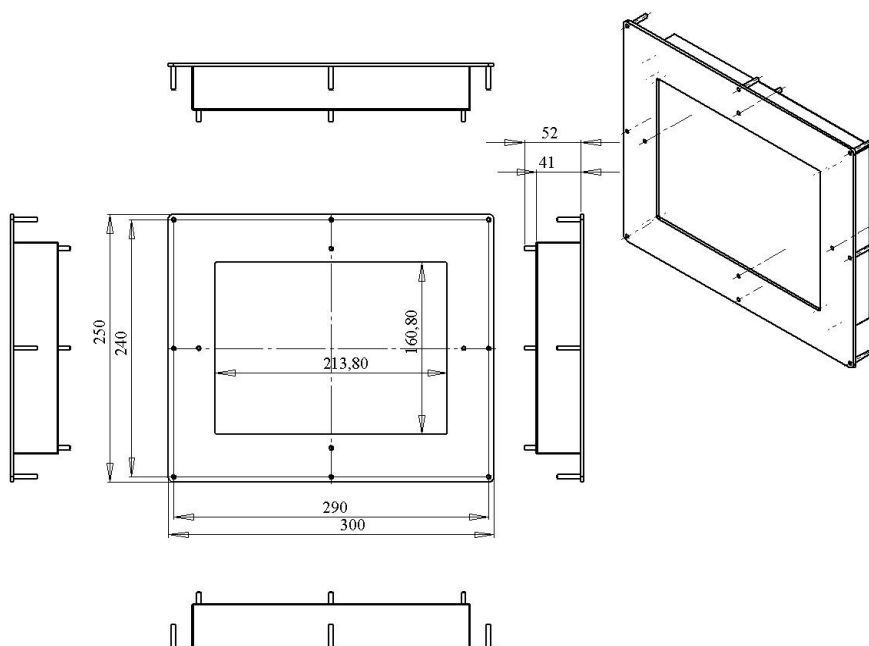

Описание сенсорного монитора RES10L024EM

<i>Время наработки на отказ</i>	50 000 часов
<i>Потребляемая мощность</i>	24 Вт (12 В, 2 А)
<i>Технология сенсорного экрана</i>	Резистивный экран
<i>Толщина экрана</i>	2,3 мм
<i>Прозрачность</i>	83 %
<i>Разрешение</i>	2048 X 2048 точек
<i>Рабочий ресурс</i>	50 миллионов касаний одной точки
<i>Интерфейс сенсорного экрана</i>	USB
<i>Вес</i>	3,0 кг
<i>Габариты</i>	300 x 250 x 52 мм
<i>Цвет корпуса передней панели</i>	только черный
<i>Гарантия</i>	1 год
<i>В комплекте</i>	1. аналоговый кабель; 2. провод USB для подключения сенсорного экрана; 3. компакт диск с драйверами для монитора и сенсорного экрана.