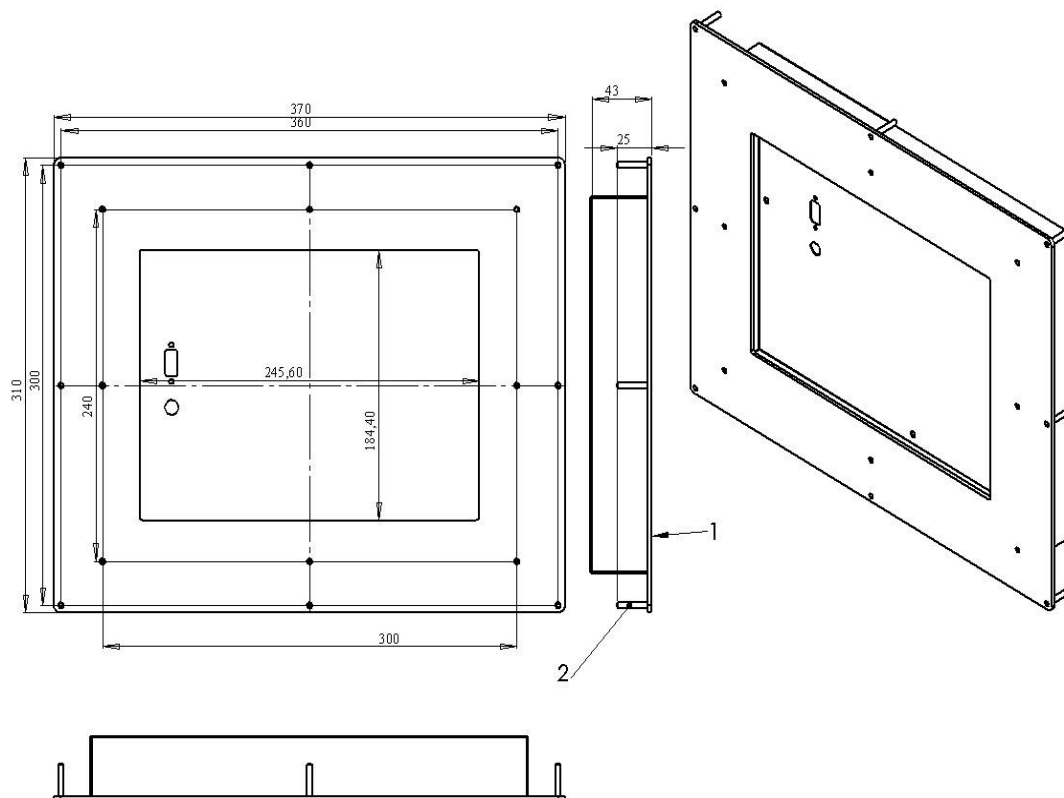

Описание сенсорного монитора RES12L024EM