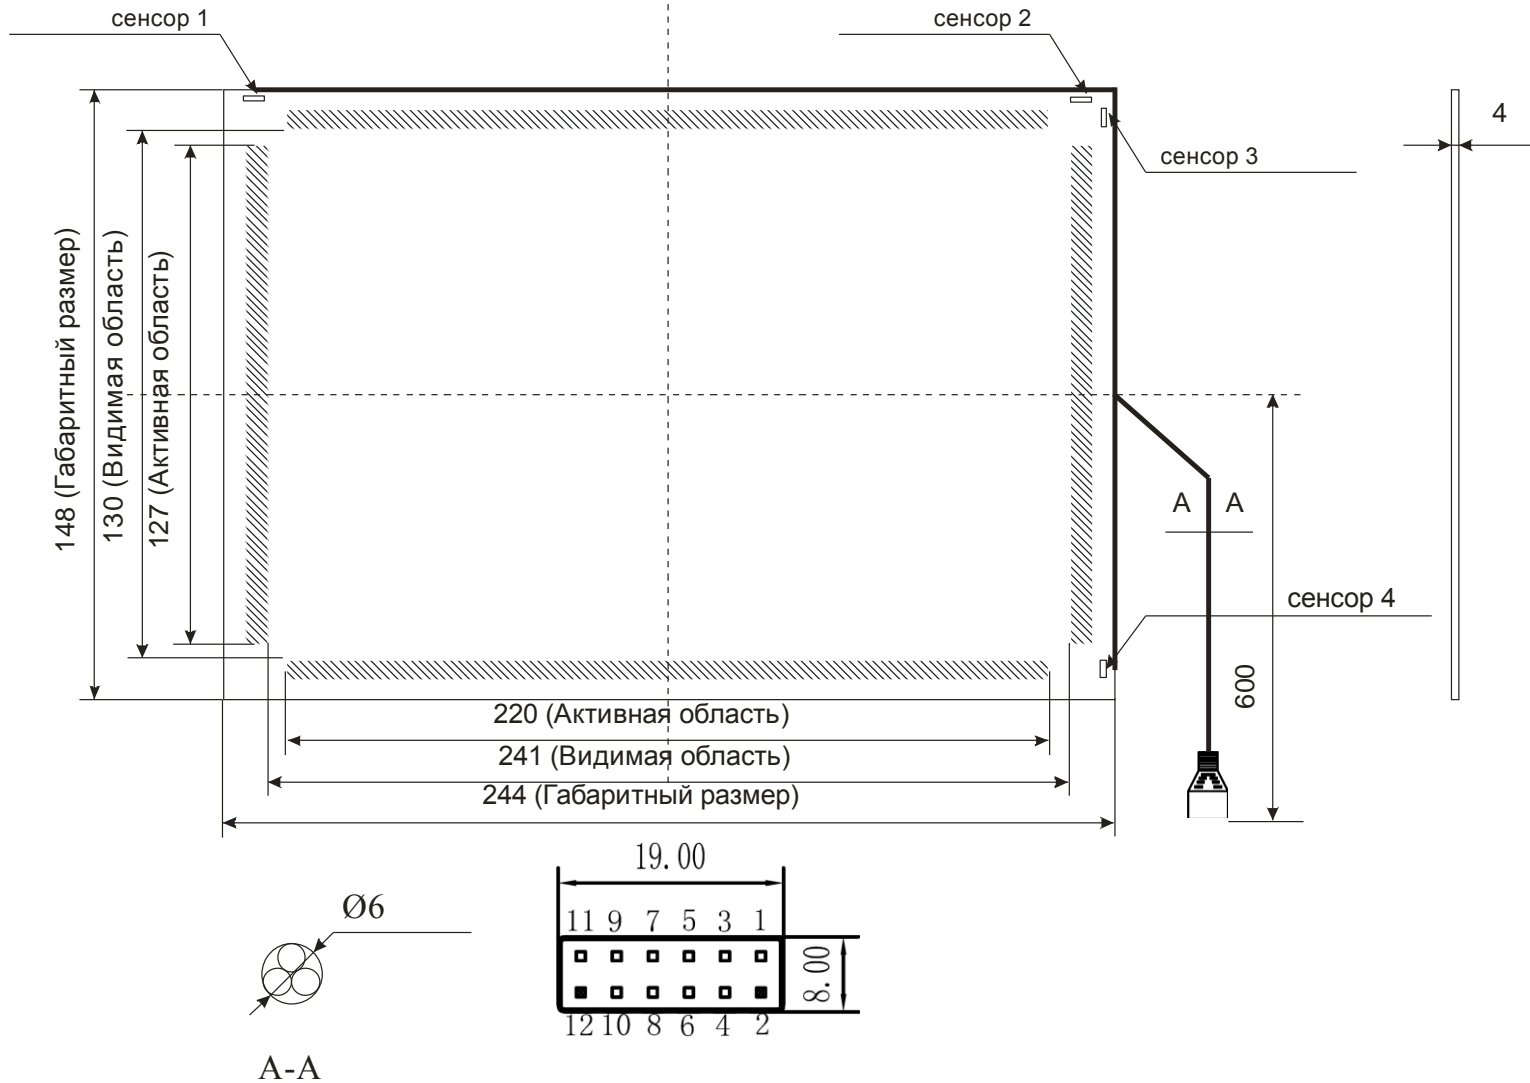

# S102W-04

**Акустический сенсорный экран 10,2"W**  
**S102W-04**  
**Формат 16:9**  
**www.beetouch.ru**