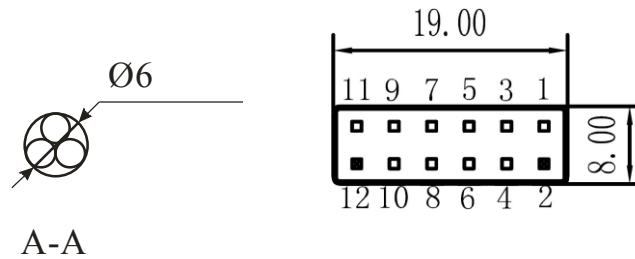

S121-06

Акустический сенсорный экран 12,1"

S121-06

Формат 4:3

www.beetouch.ru