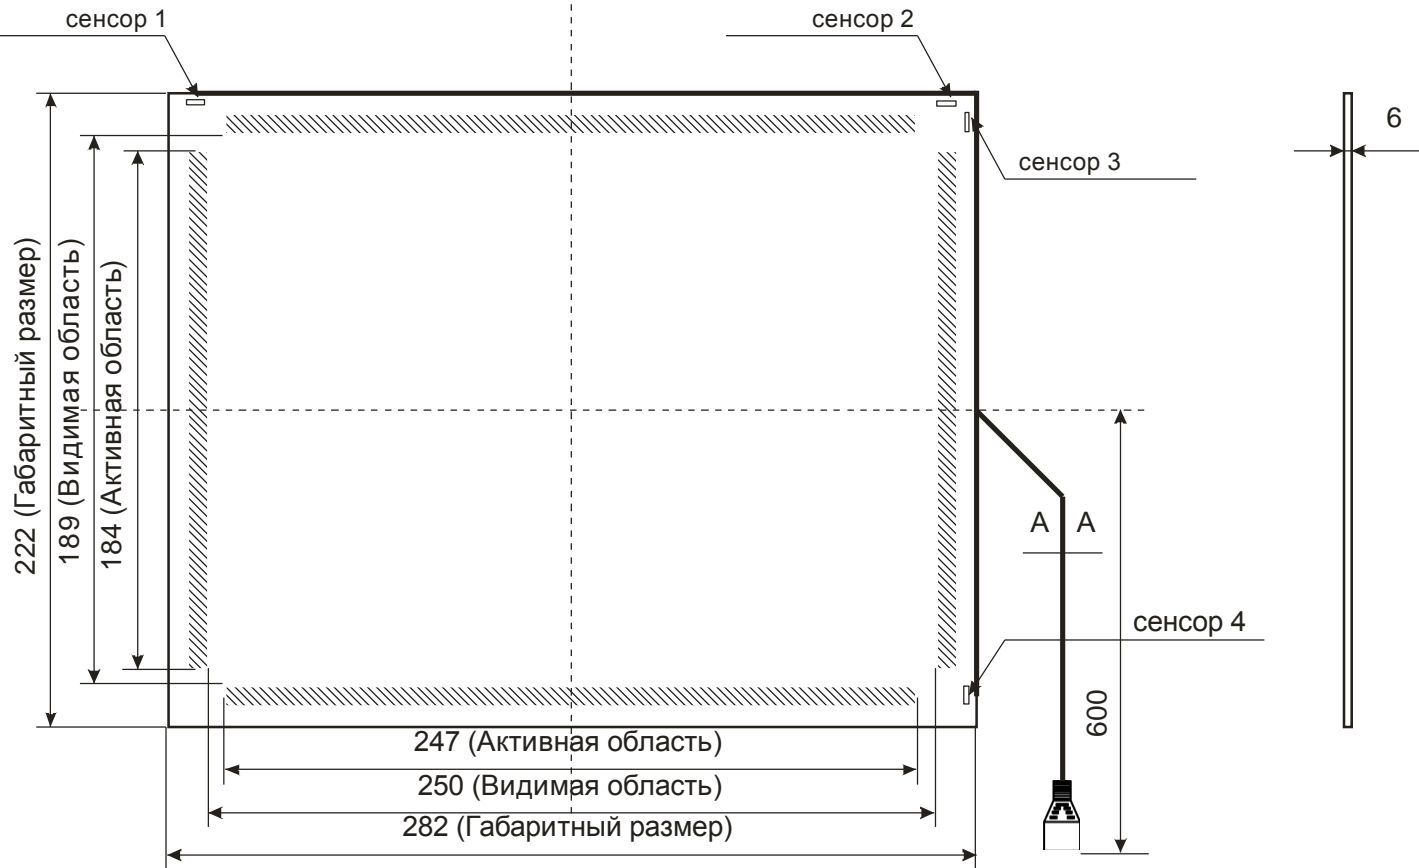

S121-06

Акустический сенсорный экран 12,1"

S121-06

Формат 4:3

www.beetouch.ru