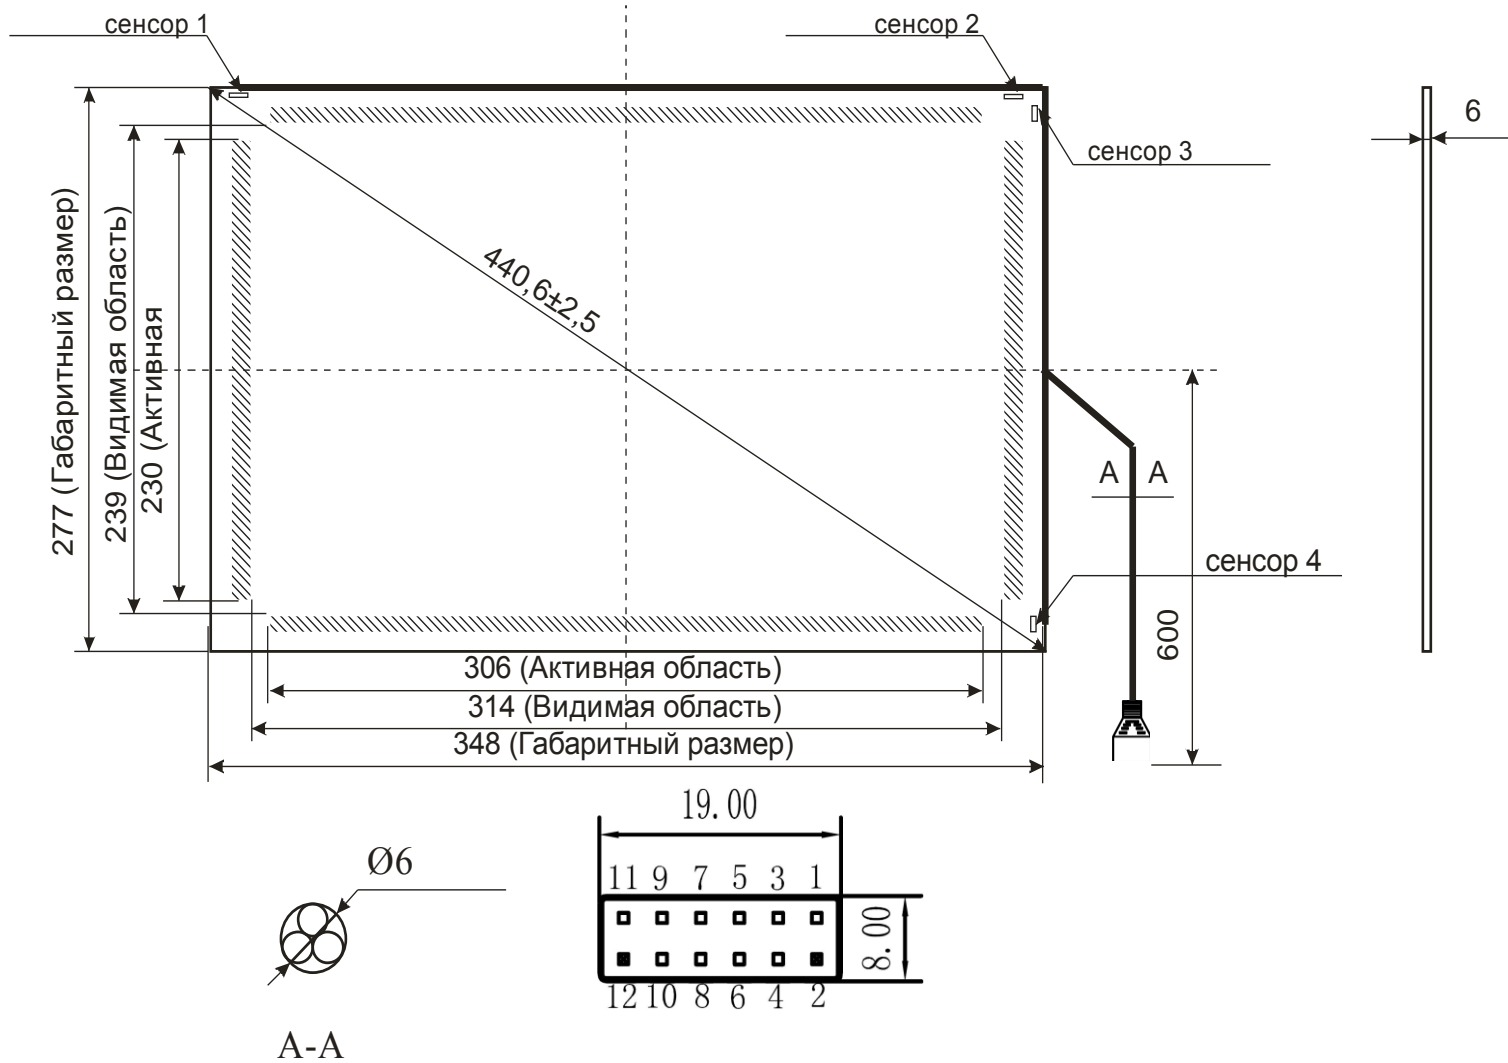

S150-06

Акустический сенсорный экран 15"

S150-06

Формат 4:3

www.beetouch.ru