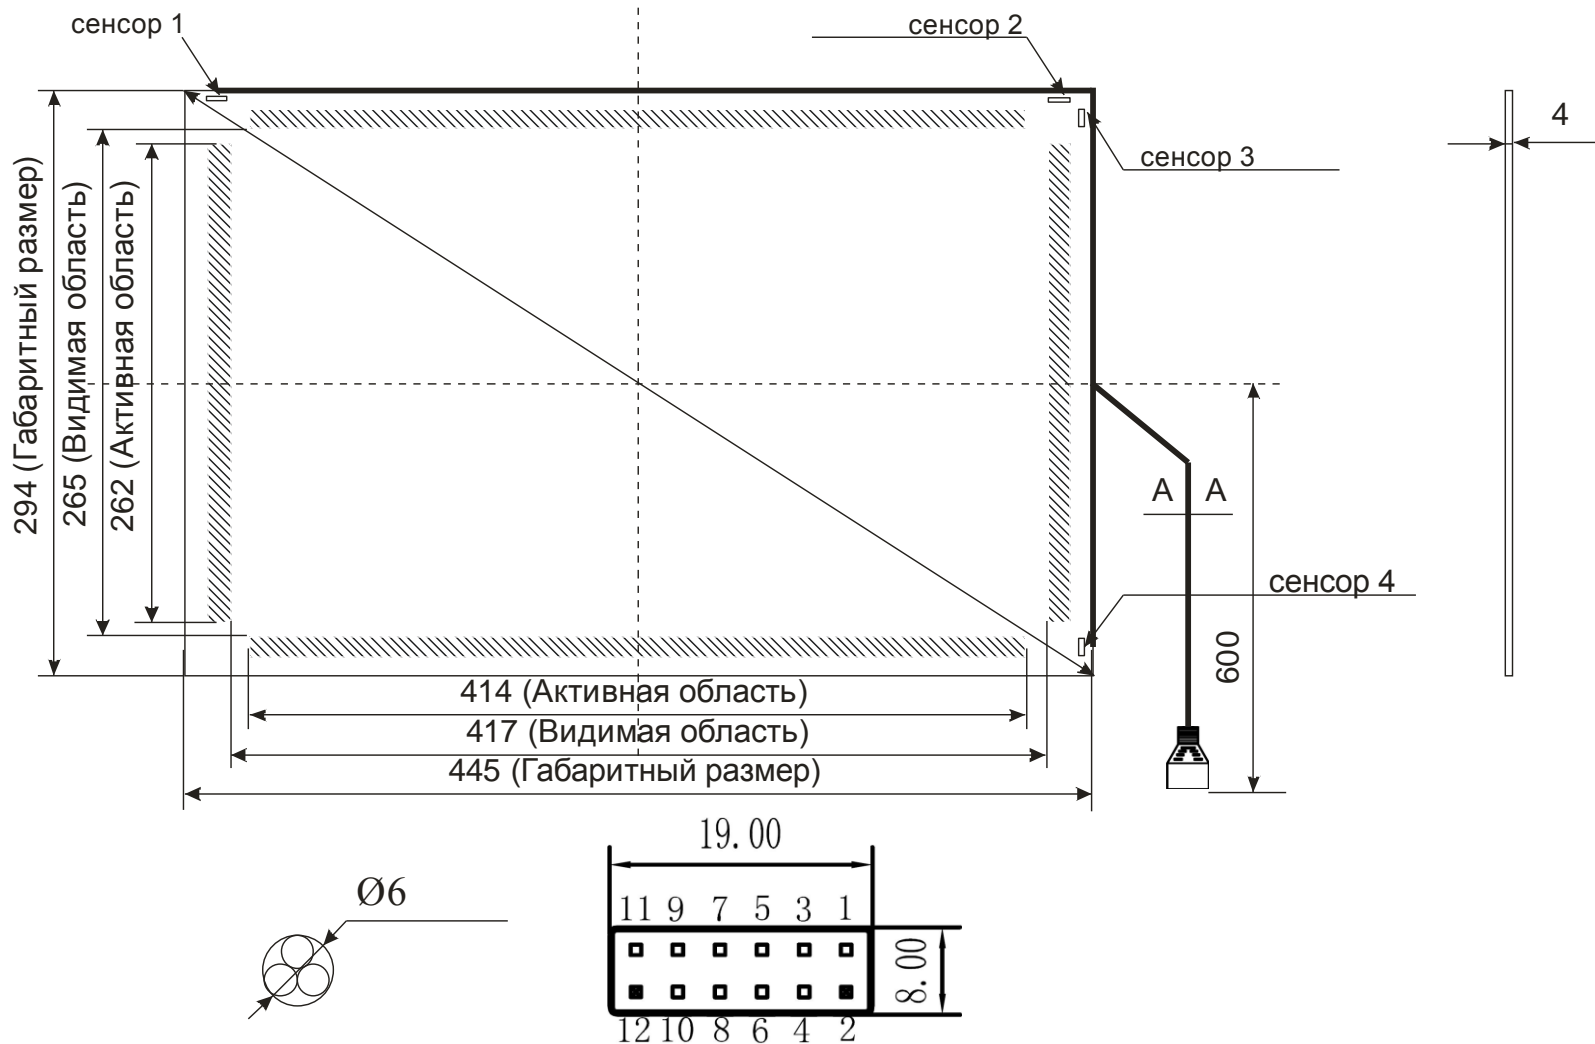

S190W-04

Акустический сенсорный экран 19"W

S190W-04

Формат 16:9

www.beetouch.ru