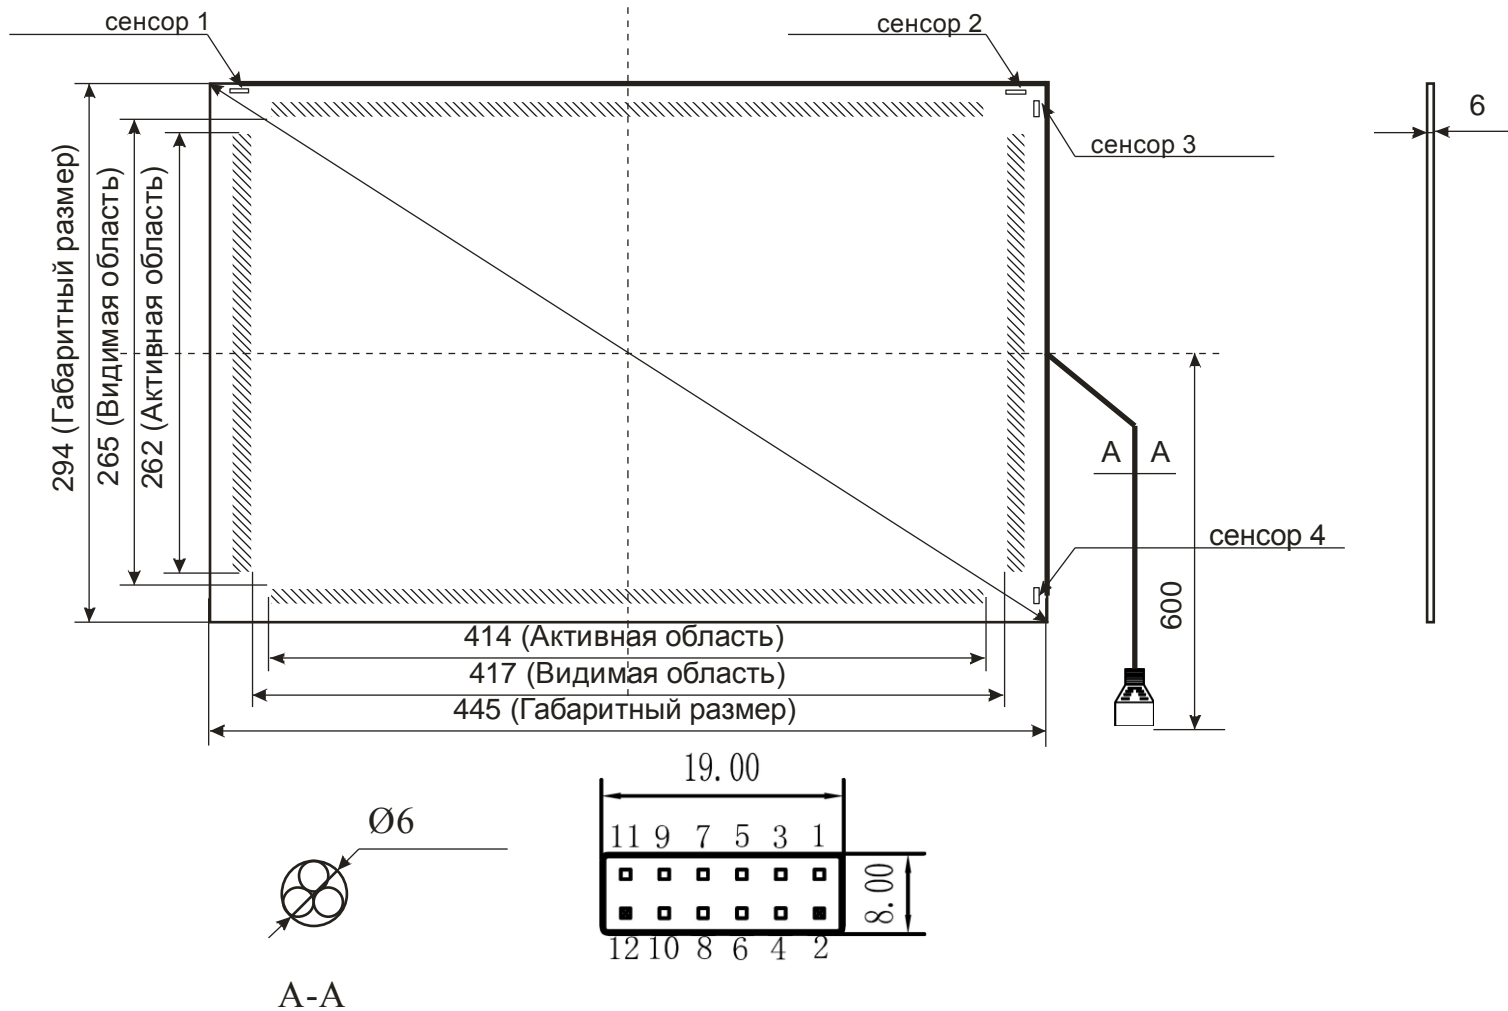

# S190W-06

Акустический сенсорный экран 19" W

S190W-06

Формат 16:9

[www.beetouch.ru](http://www.beetouch.ru)