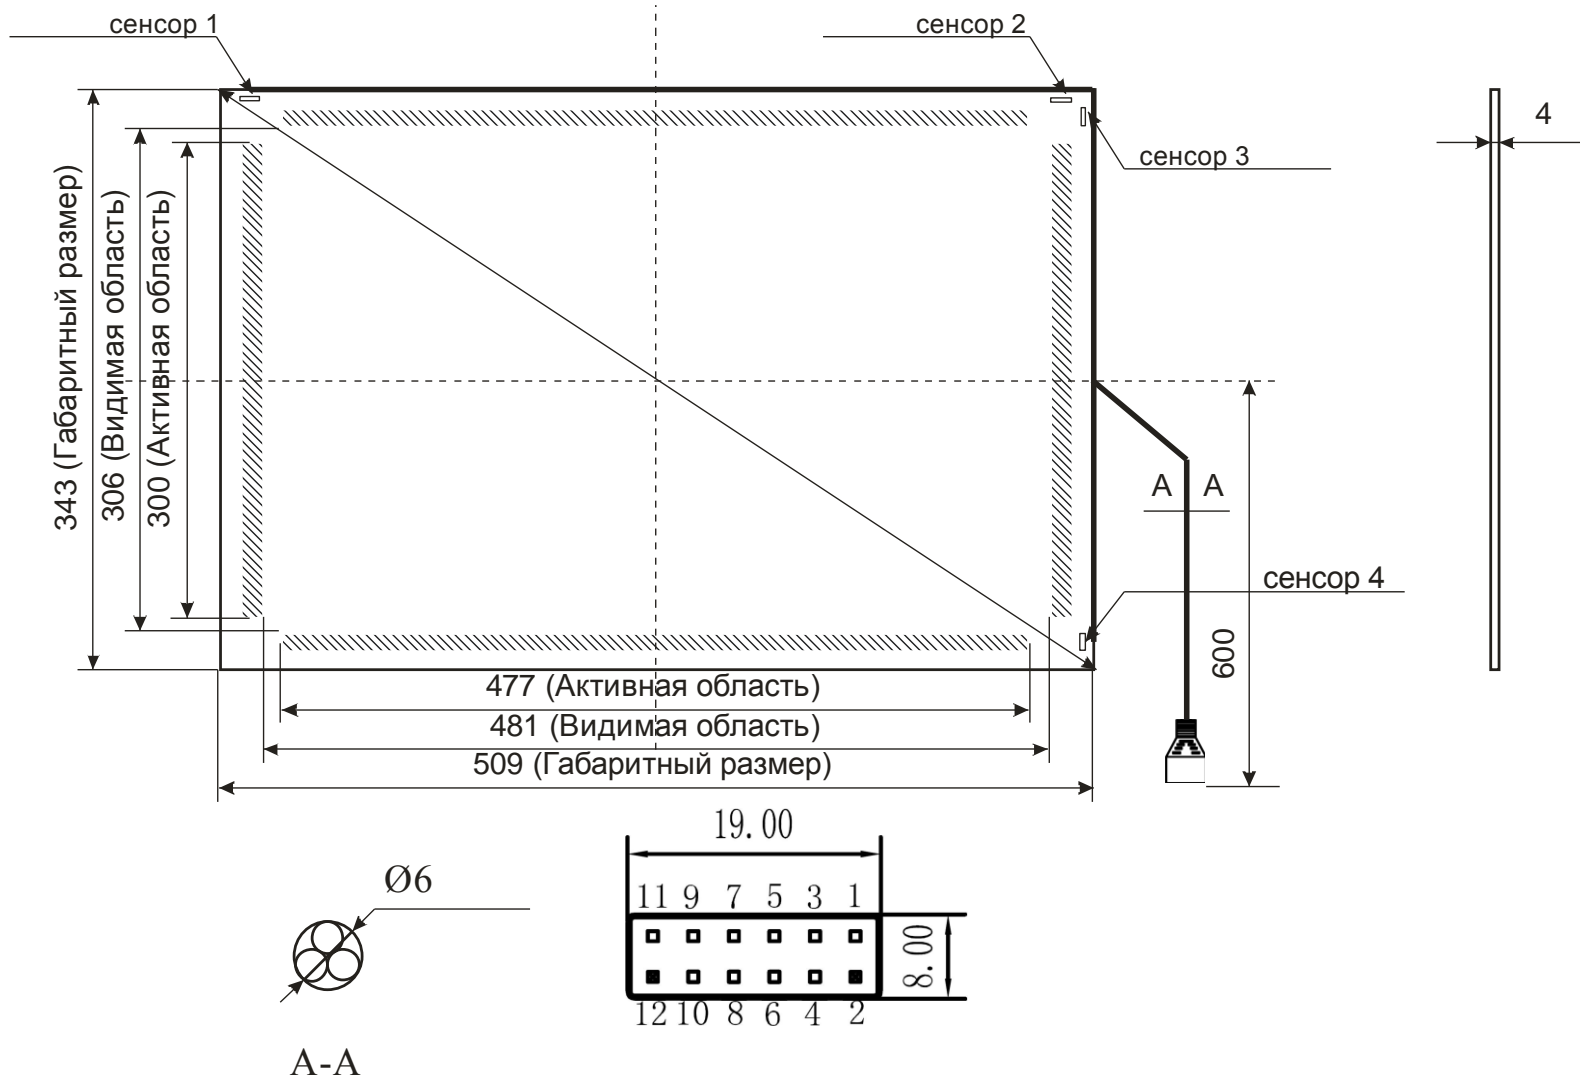

S220W-04

Акустический сенсорный экран 22" W

S220W-04

Формат 16:9

www.beetouch.ru