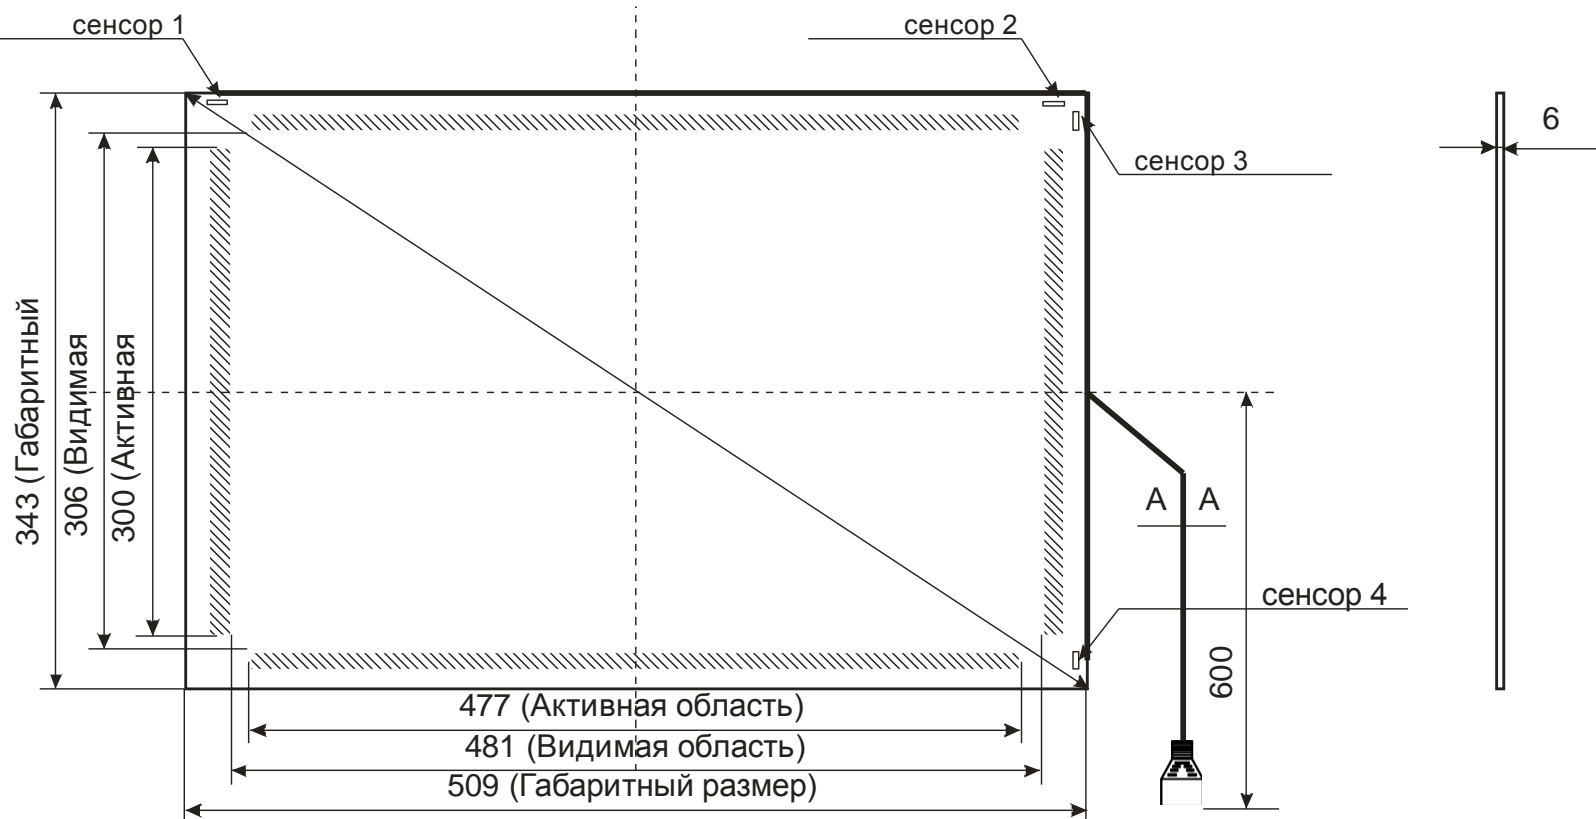

S220W-06

Акустический сенсорный экран 22"W
S220W-06
Формат 16:9
www.beetouch.ru