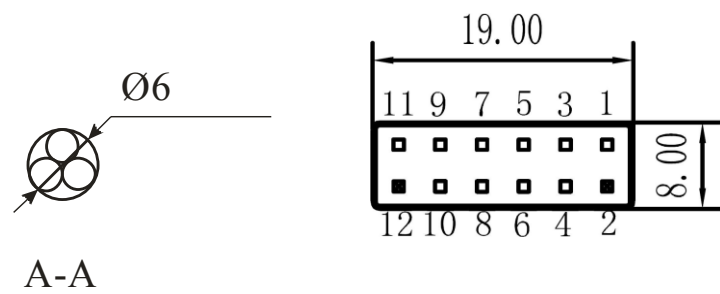

S220W-06

Акустический сенсорный экран 22"W
S220W-06
Формат 16:9
www.beetouch.ru