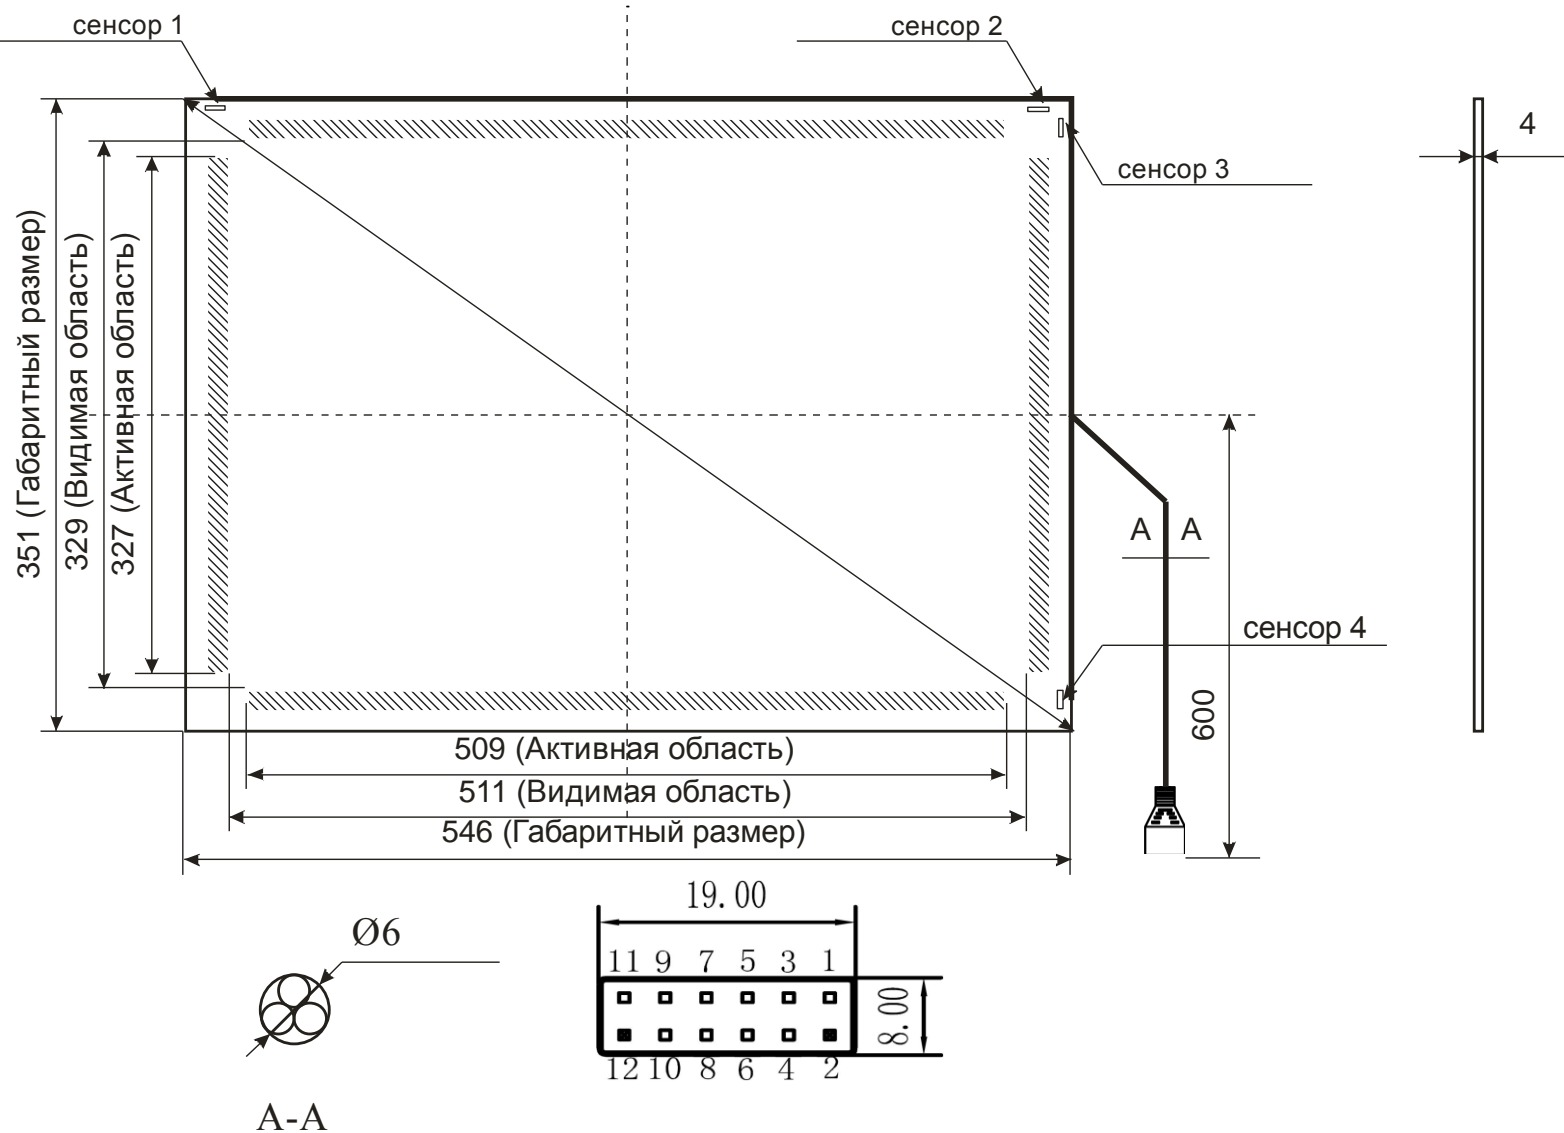

S240W-04

Акустический сенсорный экран 24"W

S240W-04

Формат 16:9

www.beetouch.ru