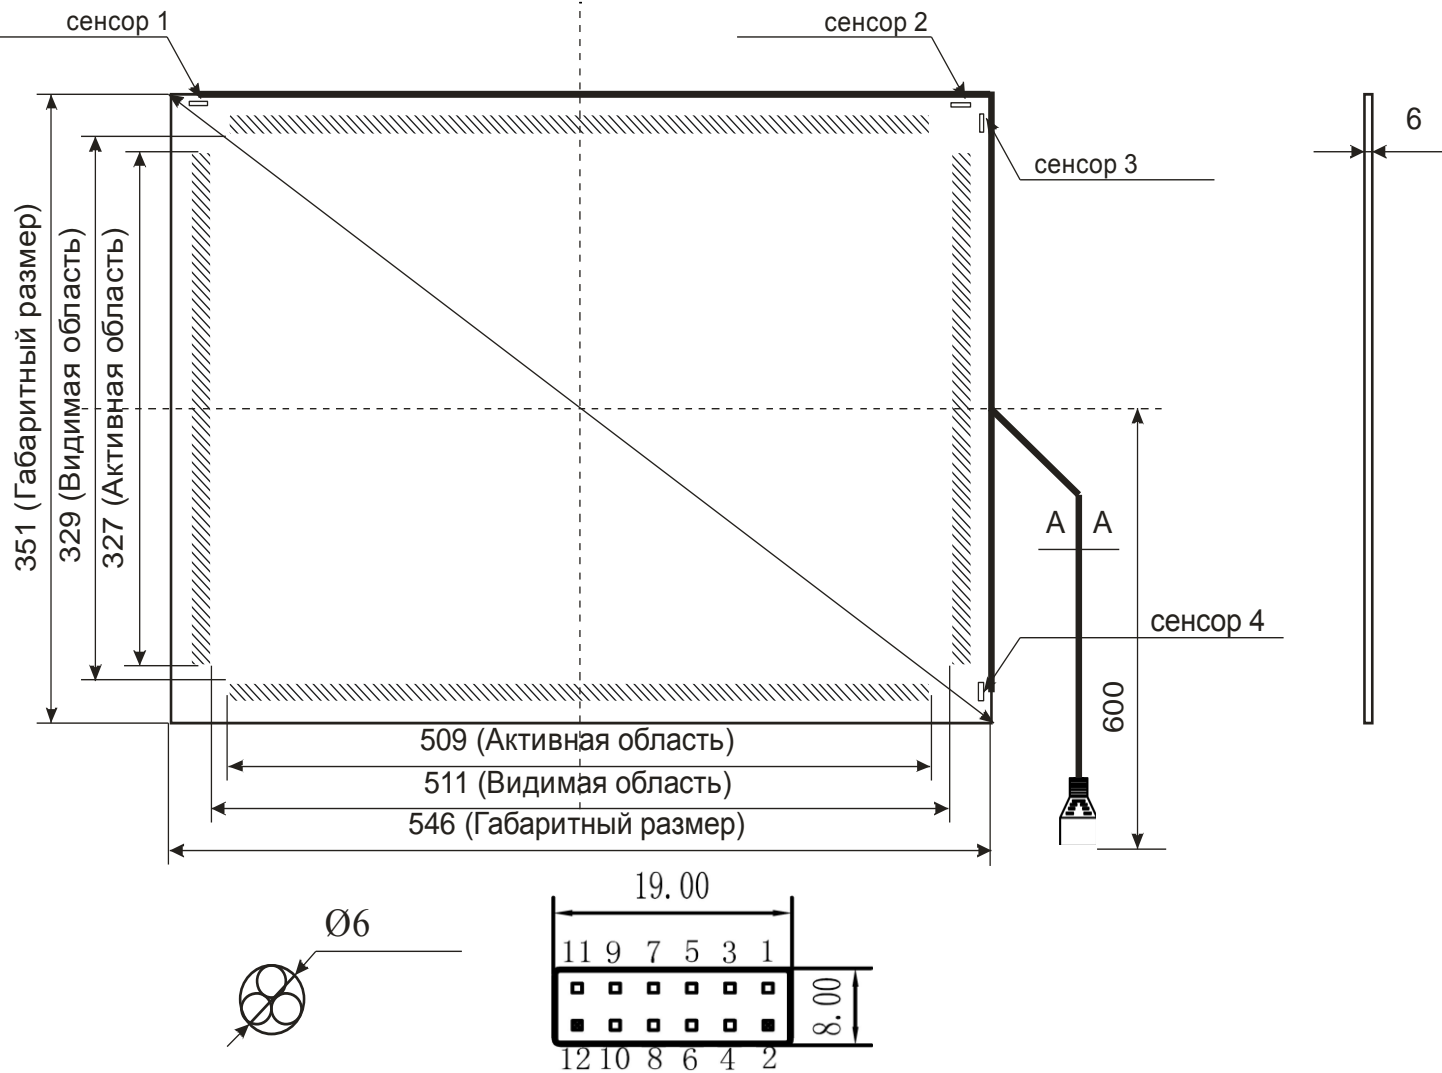

S240W-06

Акустический сенсорный экран 24"W

S240W-06

Формат 16:9

www.beetouch.ru