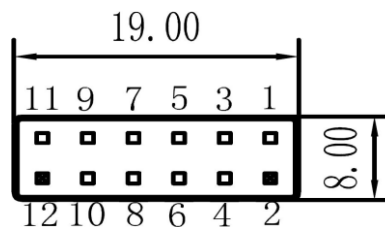

S300W-04

Акустический сенсорный экран 30"W

S300W-04

Формат 16:9

www.beetouch.ru