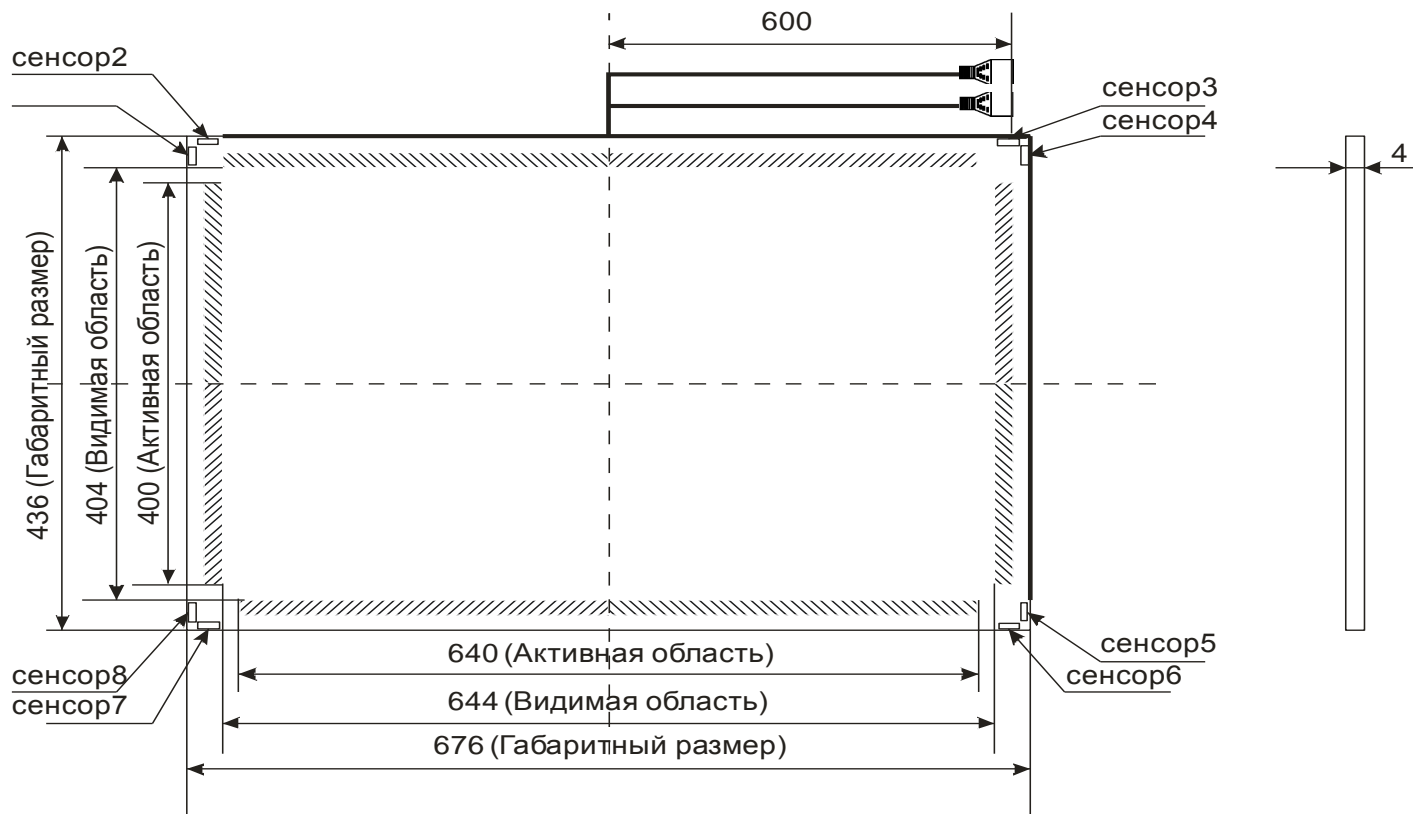

S300W-04

Акустический сенсорный экран 30"W

S300W-04

Формат 16:9

www.beetouch.ru