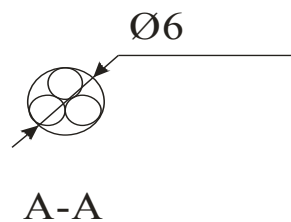

S300W-04

Акустический сенсорный экран 30"W

S300W-04

Формат 16:9

www.beetouch.ru