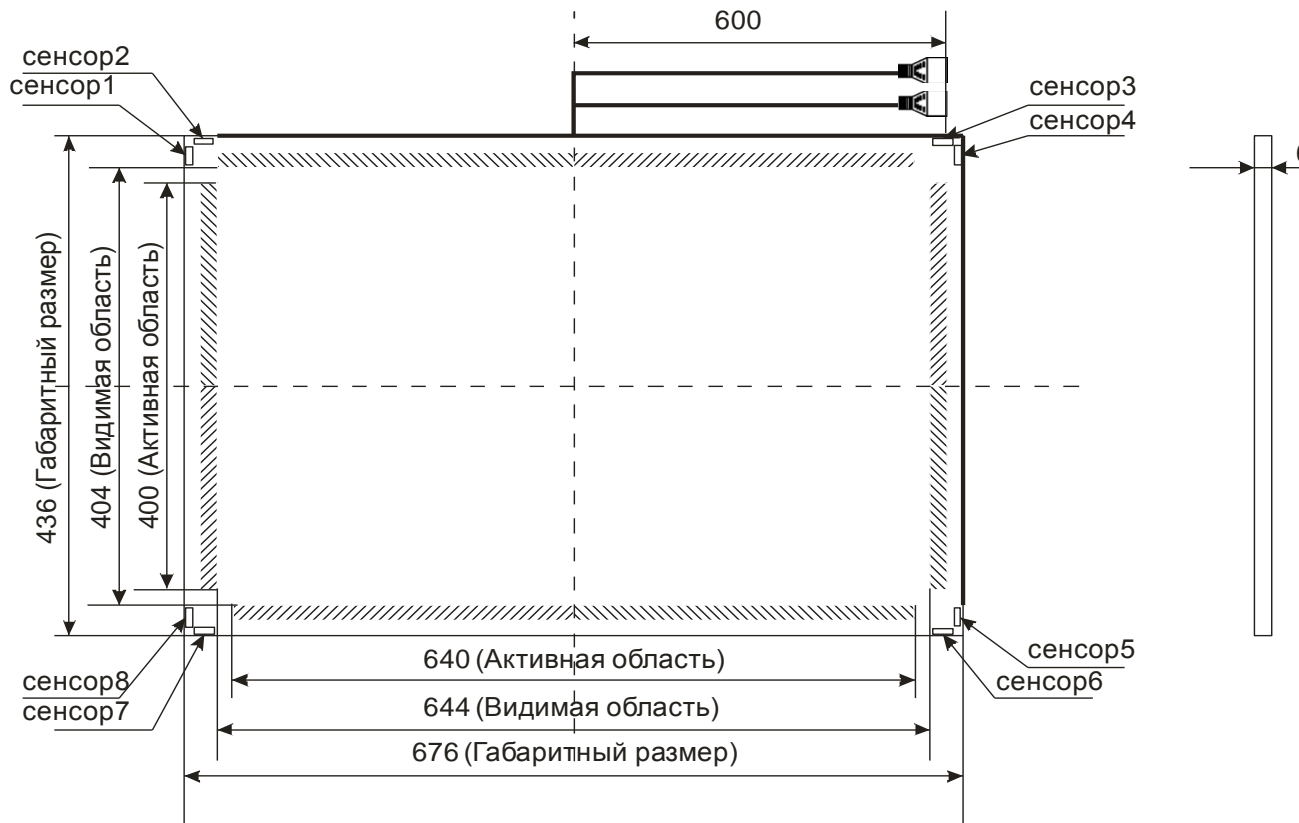

S300W-06

Акустический сенсорный экран 30"W

S300W-06

Формат 16:9

www.beetouch.ru