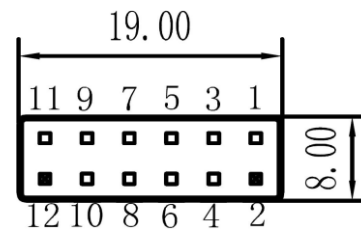

S300W-06

Акустический сенсорный экран 30"W

S300W-06

Формат 16:9

www.beetouch.ru