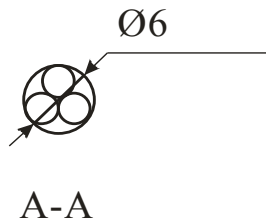

S300W-06

Акустический сенсорный экран 30"W

S300W-06

Формат 16:9

www.beetouch.ru