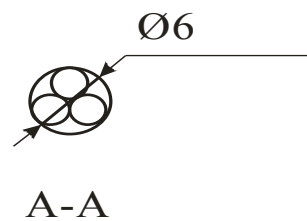

# S320W-04

Акустический сенсорный экран 32"W

S320W-04

Формат 16:9

[www.beetouch.ru](http://www.beetouch.ru)