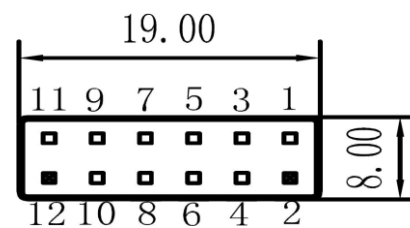

# S320W-04

Акустический сенсорный экран 32"W

S320W-04

Формат 16:9

[www.beetouch.ru](http://www.beetouch.ru)