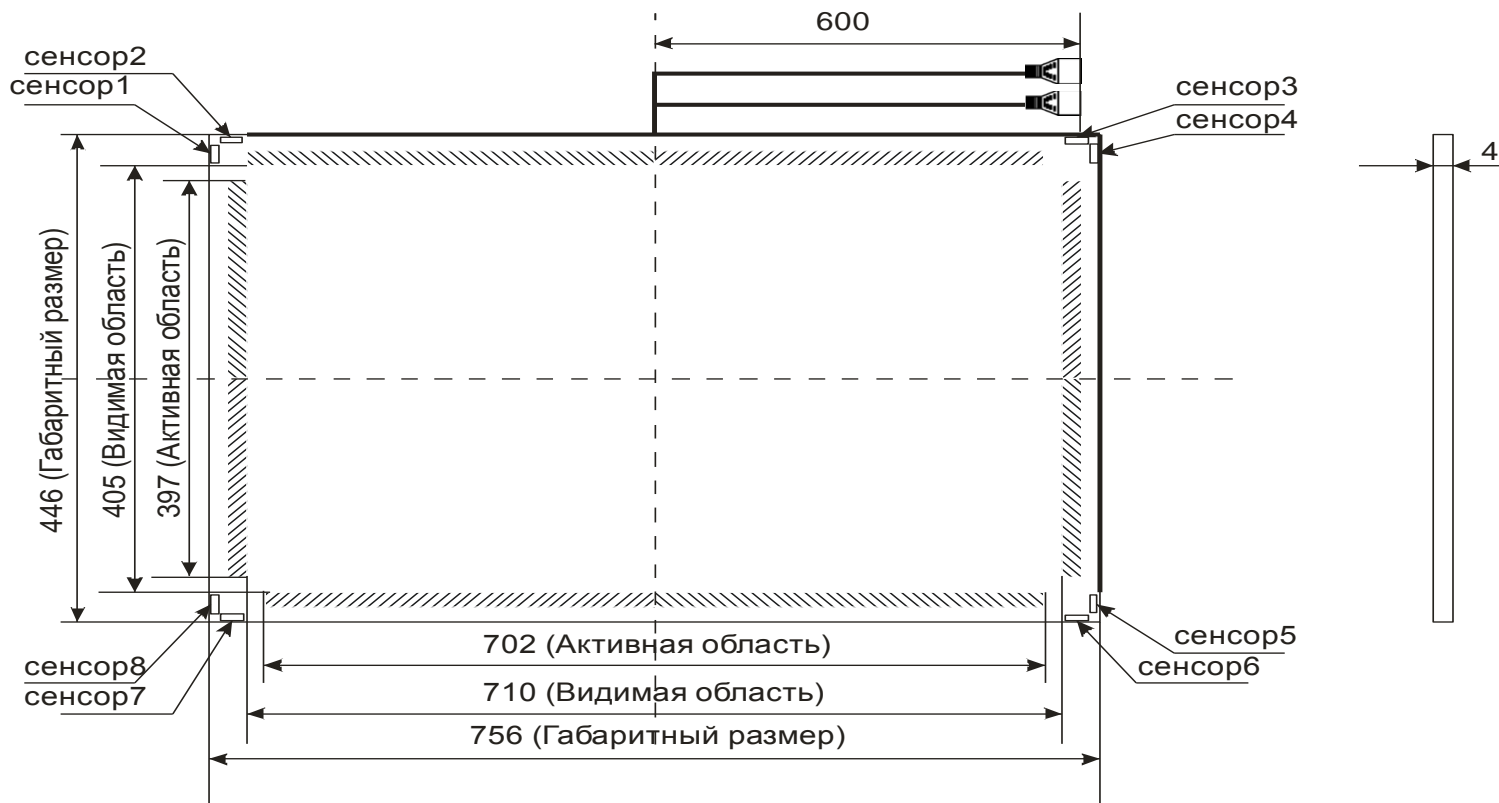

# S320W-04

Акустический сенсорный экран 32"W

S320W-04

Формат 16:9

[www.beetouch.ru](http://www.beetouch.ru)