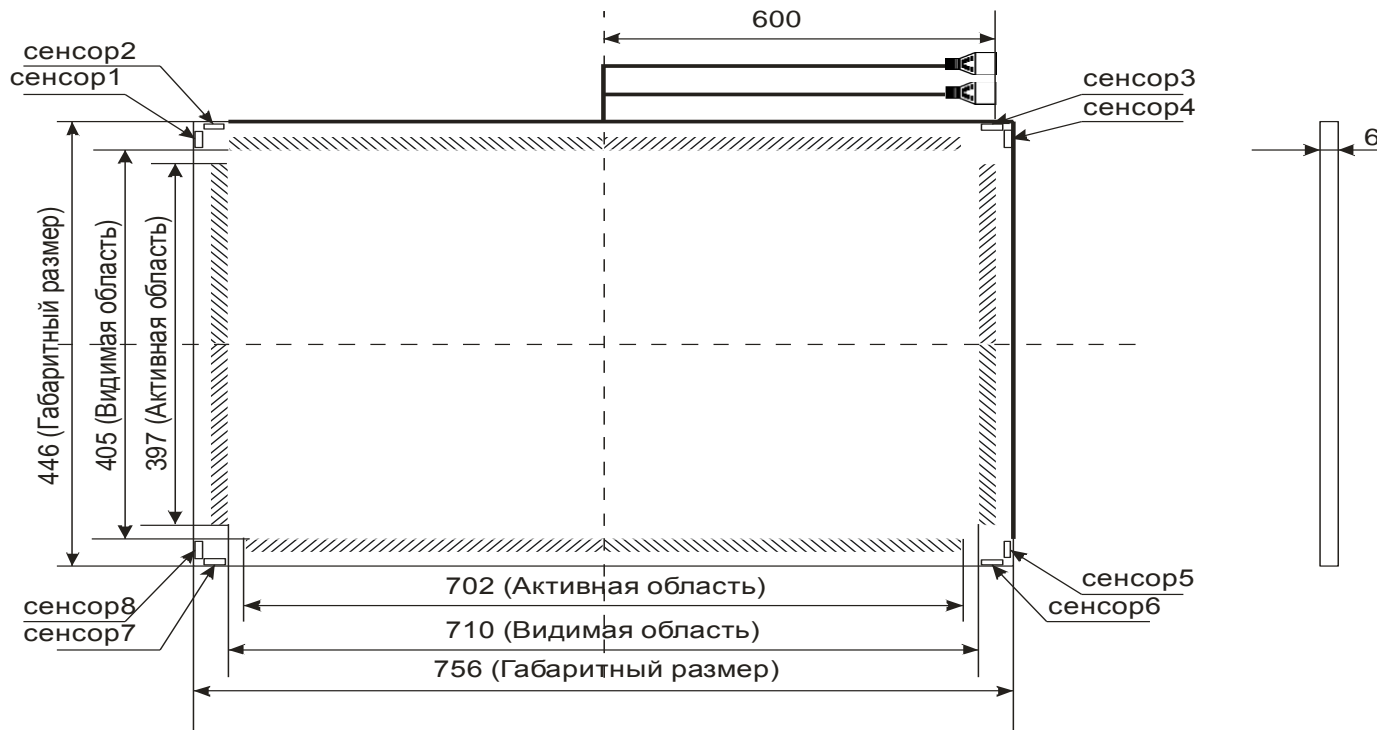

S320W-06

Акустический сенсорный экран 32"W
S320W-06
Формат 16:9
www.beetouch.ru