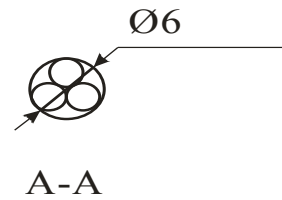

S320W-06

Акустический сенсорный экран 32"W
S320W-06
Формат 16:9
www.beetouch.ru