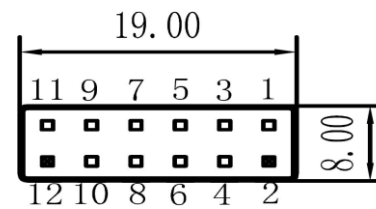

S320W-06

Акустический сенсорный экран 32"W
S320W-06
Формат 16:9
www.beetouch.ru