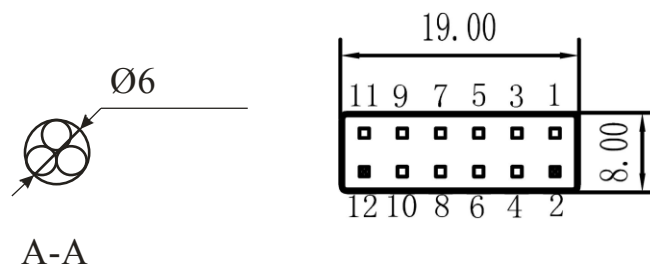

# S370W-04

Акустический сенсорный экран 37"W
S370W-04
Формат 16:9
<a href="http://www.beetouch.ru">www.beetouch.ru</a>