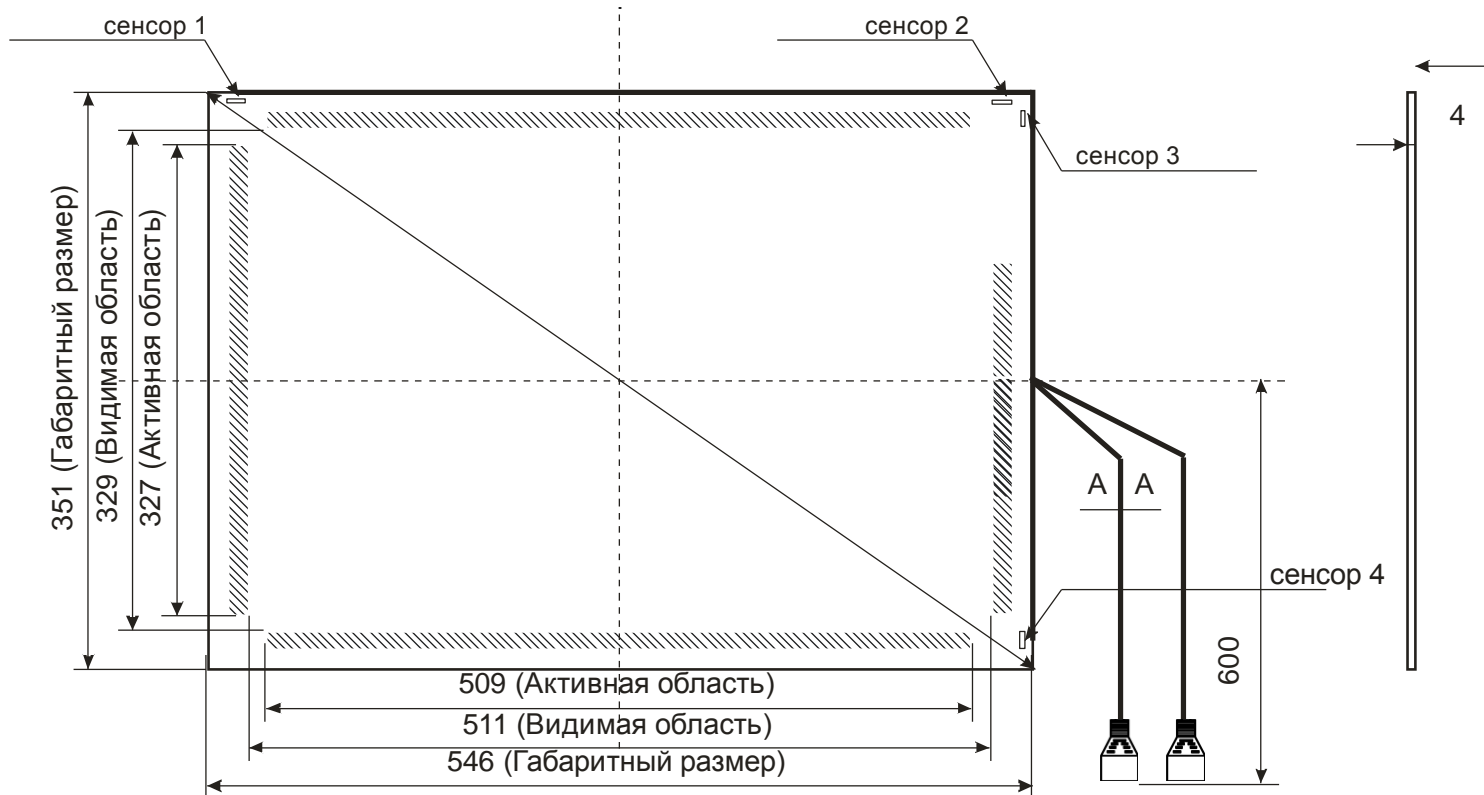

# S370W-04

Акустический сенсорный экран 37"W
S370W-04
Формат 16:9
<a href="http://www.beetouch.ru">www.beetouch.ru</a>