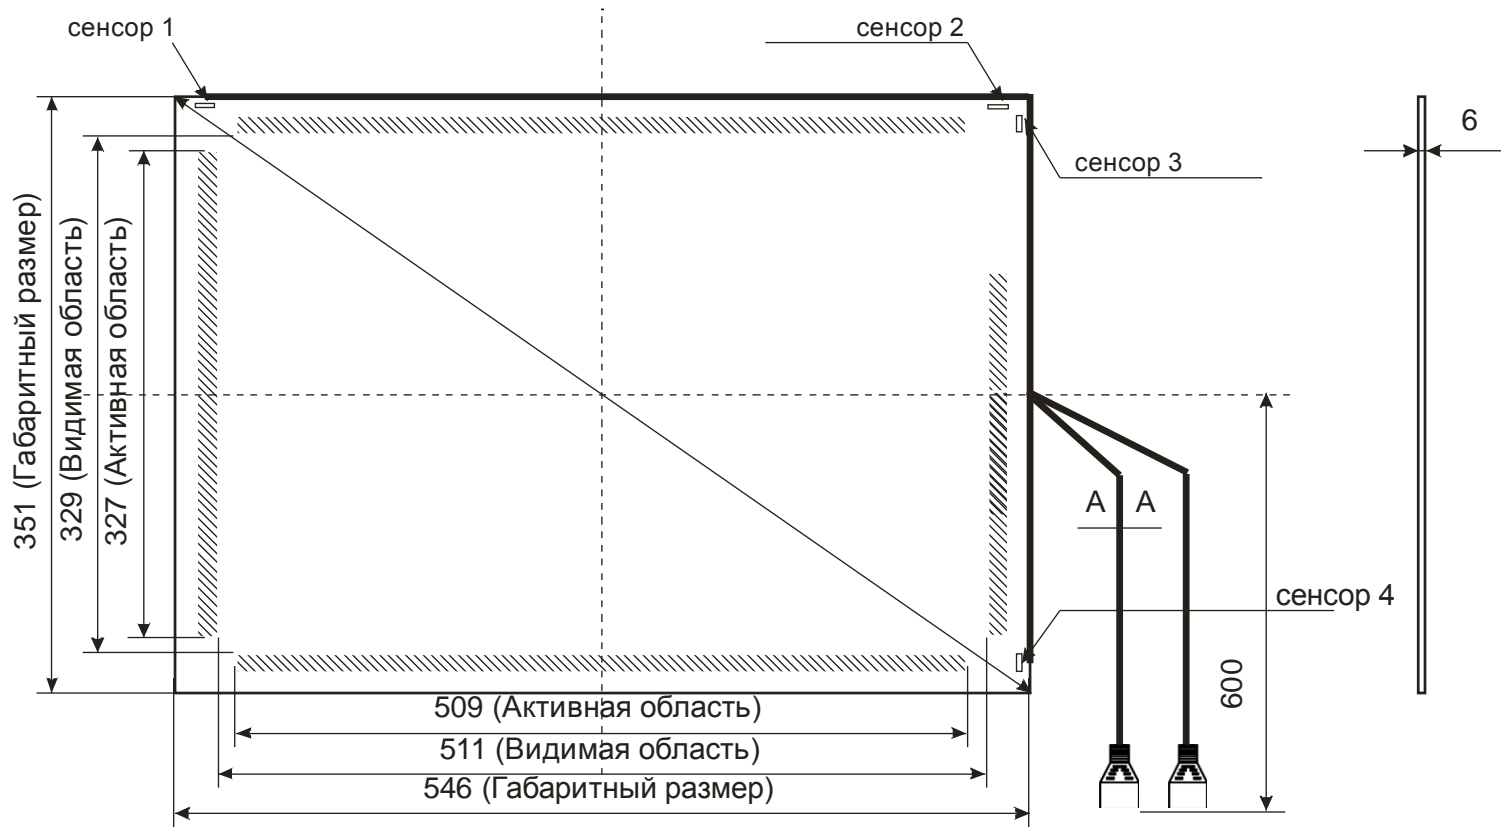

# S370W-06

A-A

<b>Акустический сенсорный экран 37"W</b>
<b>S370W-06</b>
<b>Формат 16:9</b>
<b><a href="http://www.beetouch.ru">www.beetouch.ru</a></b>