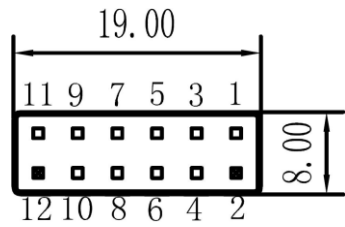

# S370W-06

A-A

<b>Акустический сенсорный экран 37"W</b>
<b>S370W-06</b>
<b>Формат 16:9</b>
<b><a href="http://www.beetouch.ru">www.beetouch.ru</a></b>