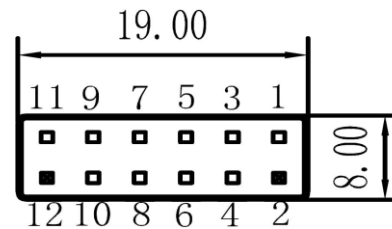

# S400W-04

Акустический сенсорный экран 40"W
S400W-04
Формат 16:9
<a href="http://www.beetouch.ru">www.beetouch.ru</a>