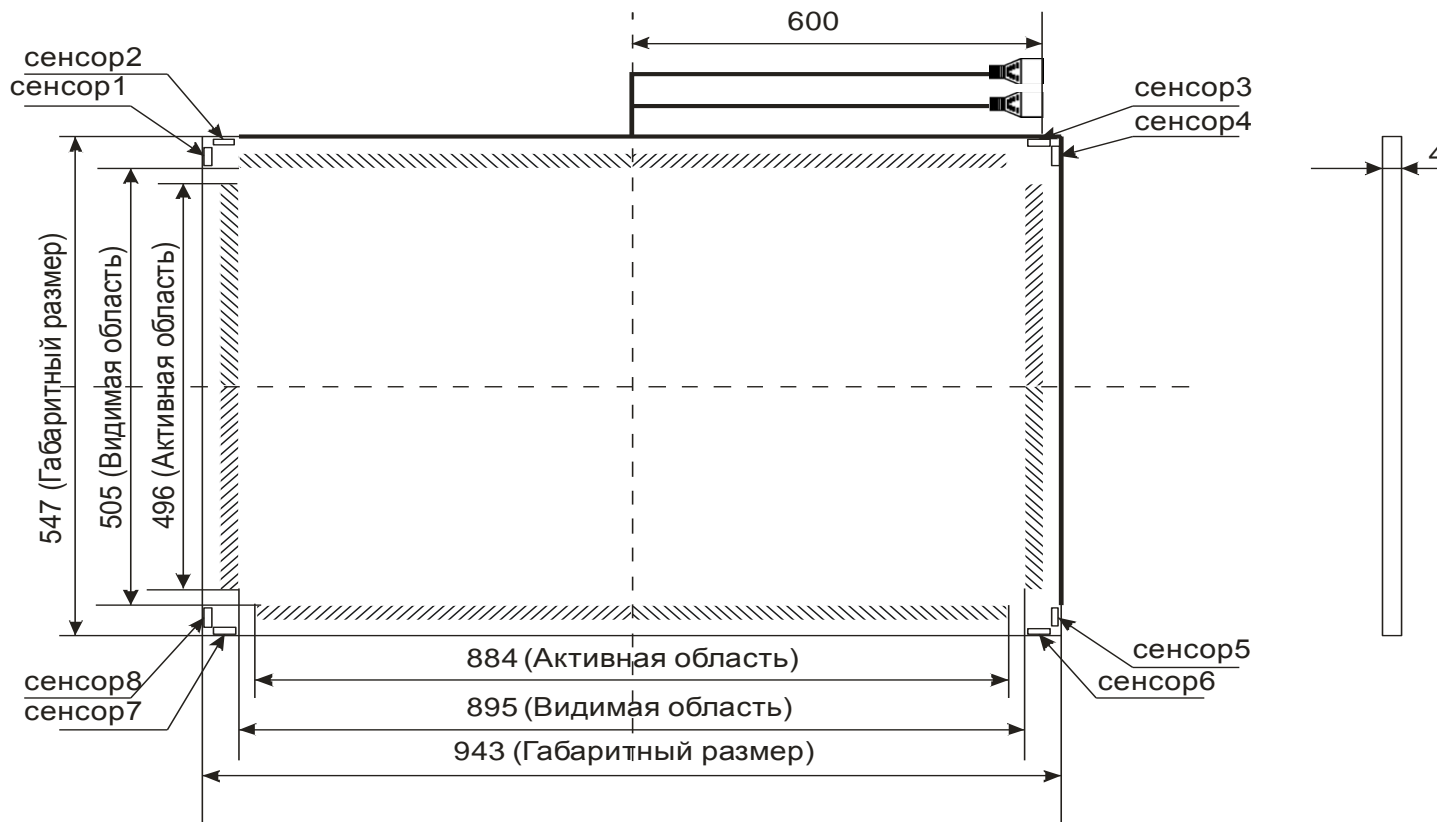

# S400W-04

Акустический сенсорный экран 40"W
S400W-04
Формат 16:9
<a href="http://www.beetouch.ru">www.beetouch.ru</a>