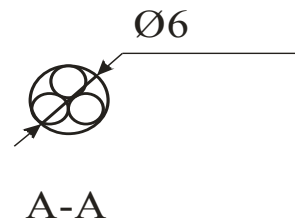

# S400W-04

Акустический сенсорный экран 40"W
S400W-04
Формат 16:9
<a href="http://www.beetouch.ru">www.beetouch.ru</a>