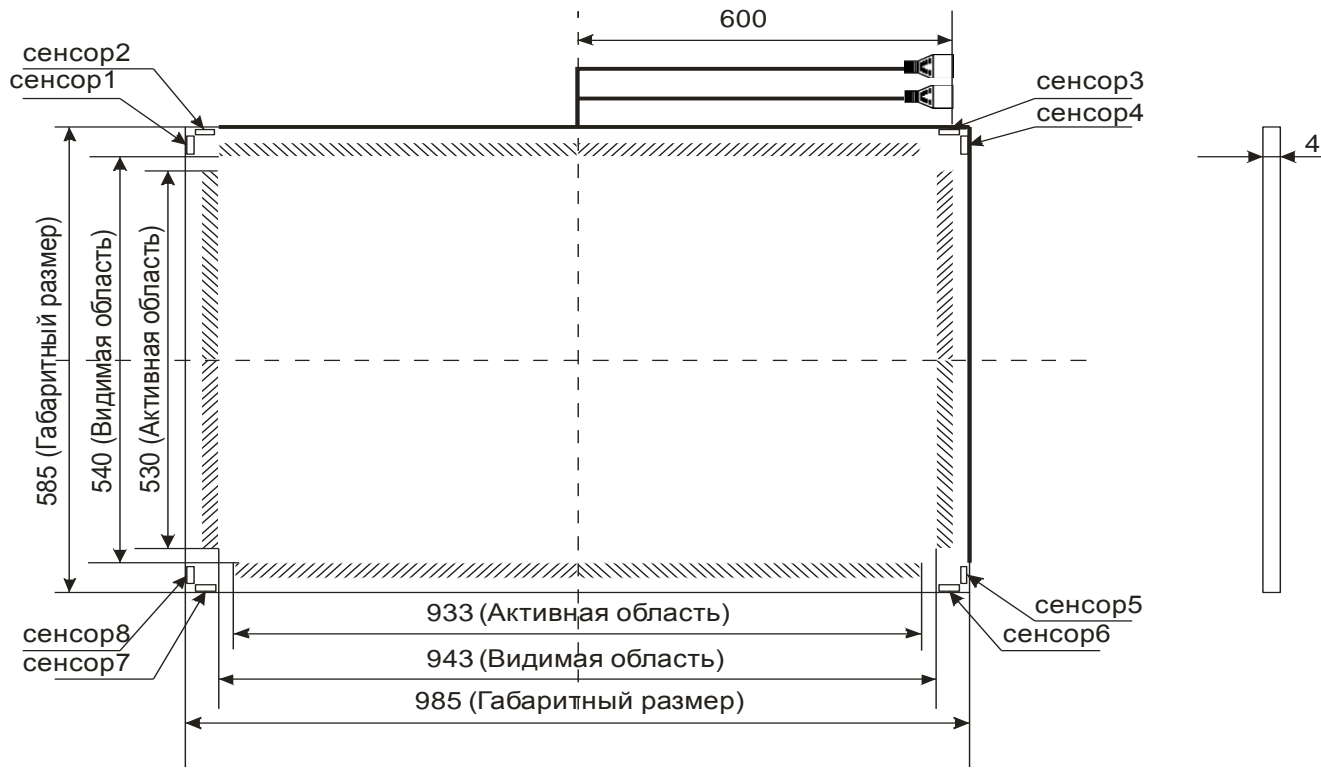

# S420W-04

A-A

Акустический сенсорный экран 42"W

S420W-04

Формат 16:9

[www.beetouch.ru](http://www.beetouch.ru)