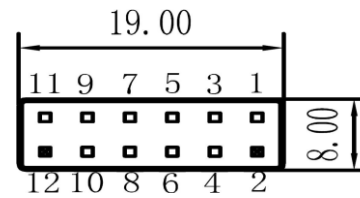

# S420W-04

A-A

Акустический сенсорный экран 42"W

S420W-04

Формат 16:9

[www.beetouch.ru](http://www.beetouch.ru)