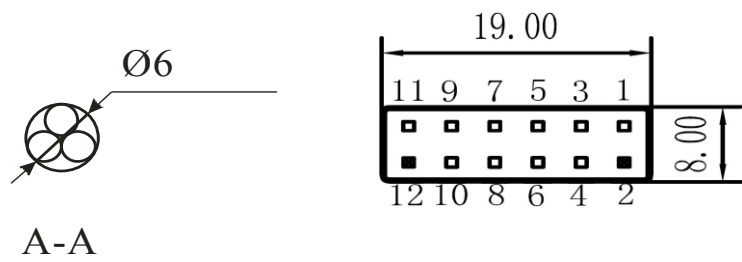

S420W-06

Акустический сенсорный экран 42"W
S420W-06
Формат 16:9
www.beetouch.ru