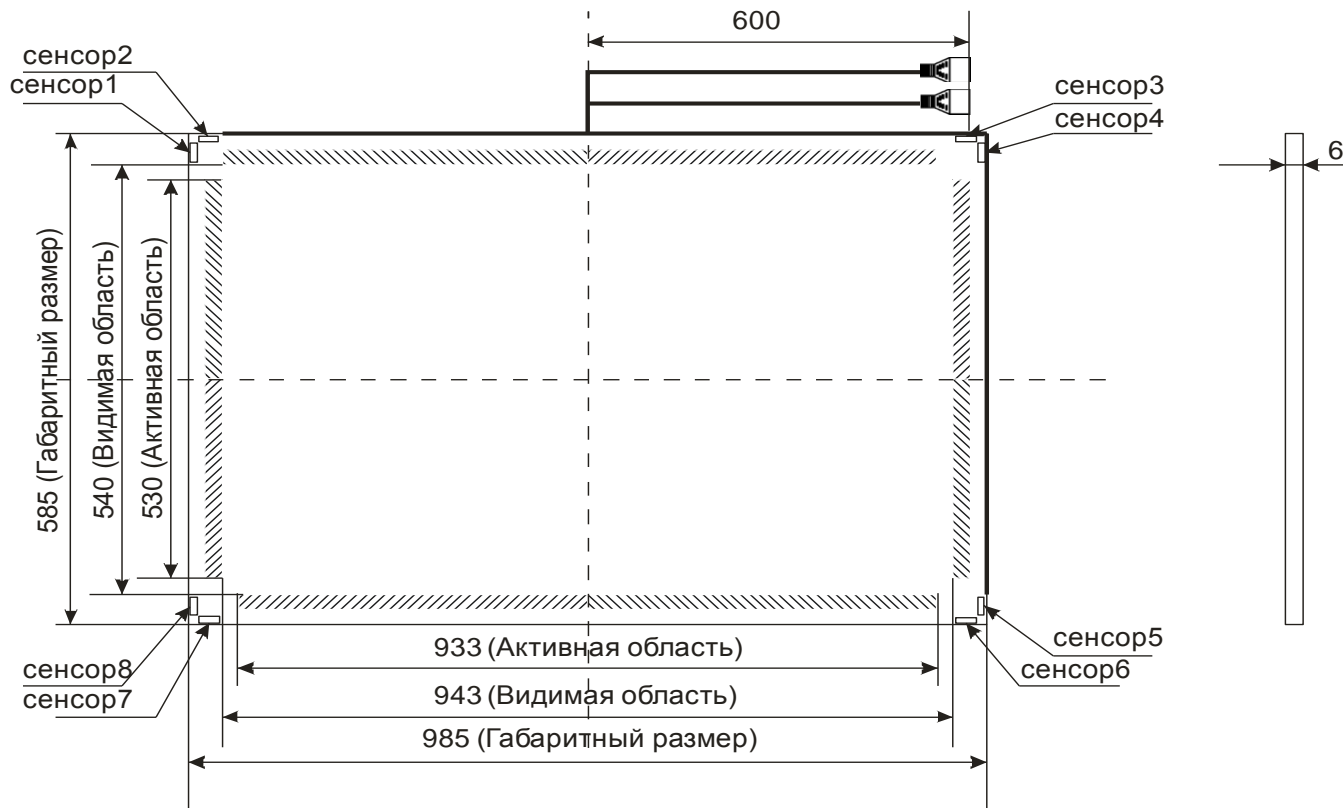

S420W-06

Акустический сенсорный экран 42"W
S420W-06
Формат 16:9
www.beetouch.ru