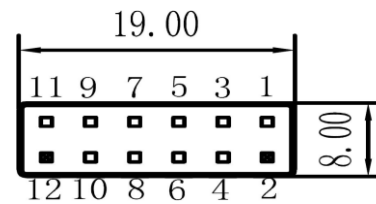

S460W-04

A-A

Акустический сенсорный экран 46" W

S460W-04

Формат 16:9

www.beetouch.ru