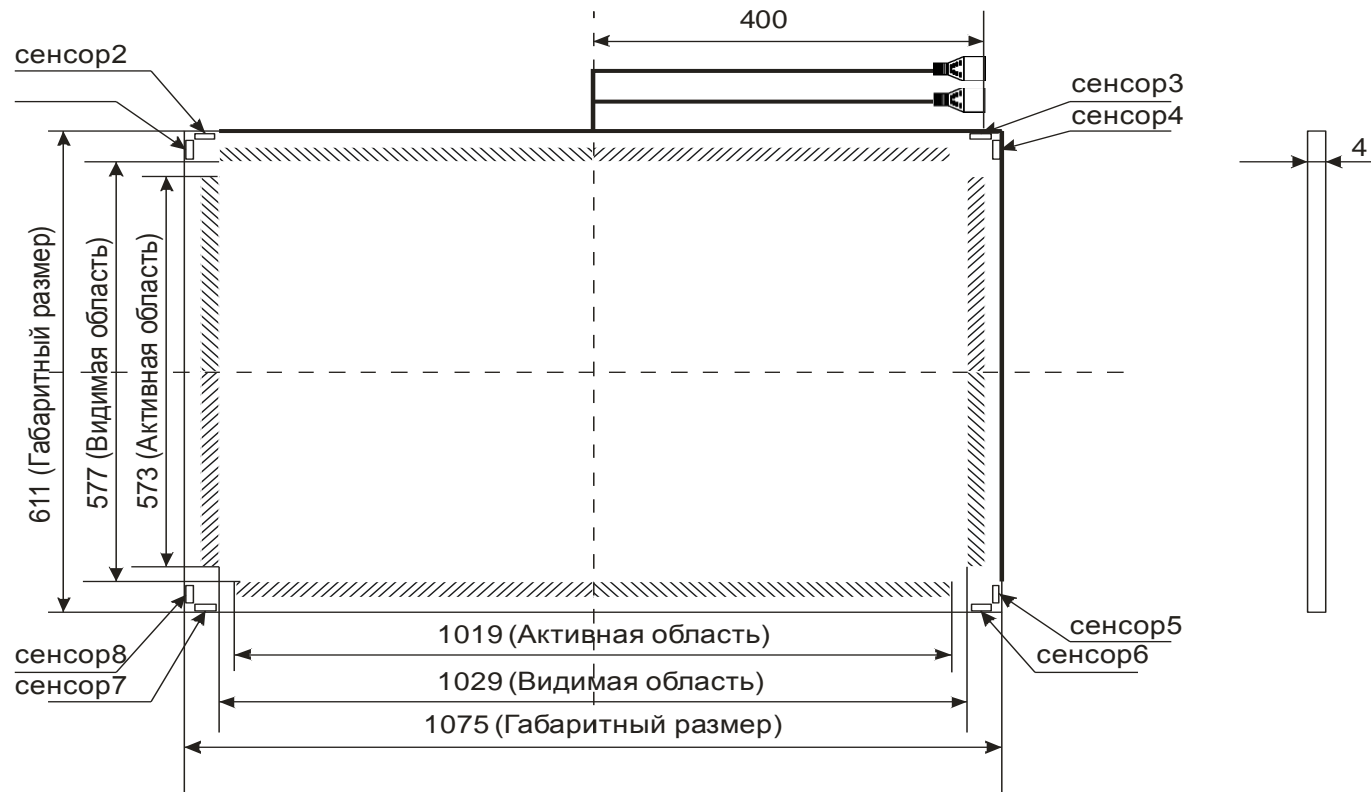

S460W-04

A-A

Акустический сенсорный экран 46" W

S460W-04

Формат 16:9

www.beetouch.ru