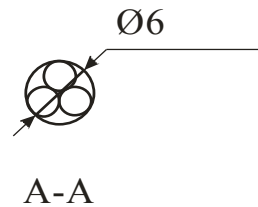

S460W-06

Акустический сенсорный экран 46"W

S460W-06

Формат 16:9

www.beetouch.ru