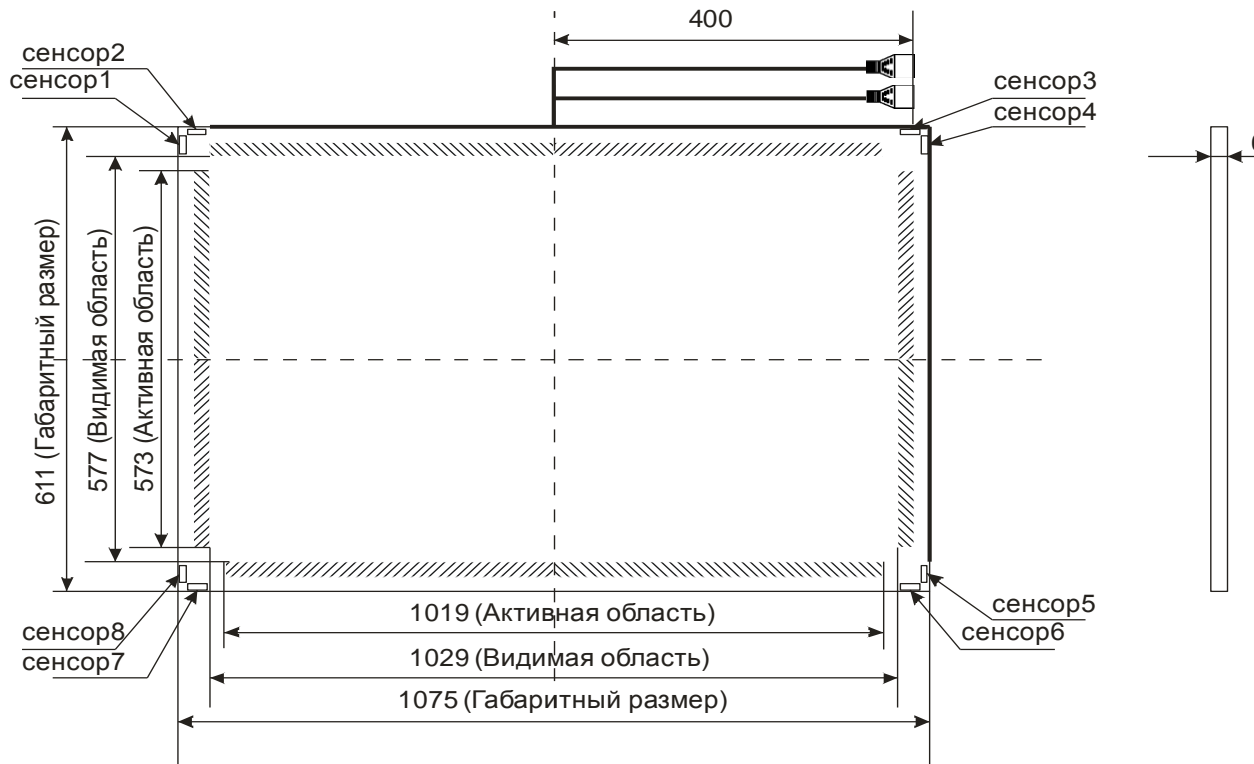

S460W-06

Акустический сенсорный экран 46"W

S460W-06

Формат 16:9

www.beetouch.ru