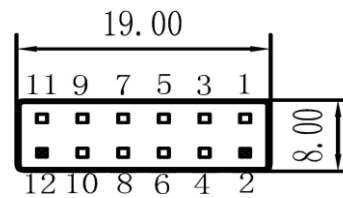

S460W-06

Акустический сенсорный экран 46"W

S460W-06

Формат 16:9

www.beetouch.ru