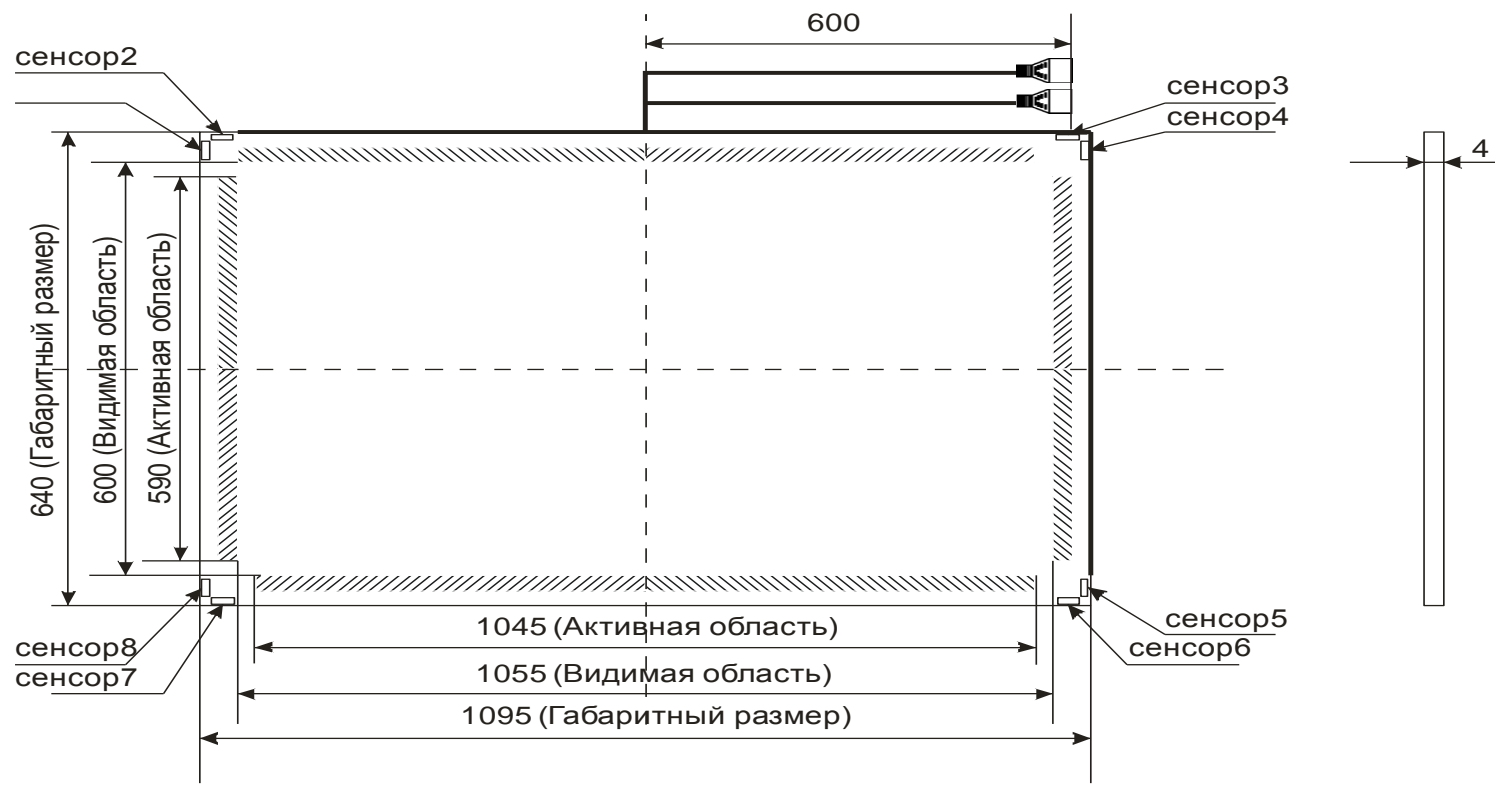

S470W-04

Акустический сенсорный экран 47" W
S470W-04
Формат 16:9
www.beetouch.ru