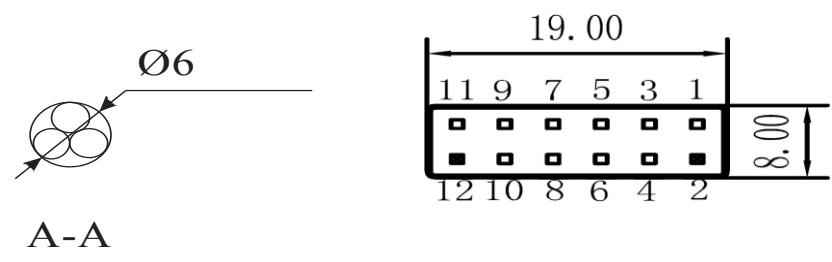

S470W-04

Акустический сенсорный экран 47" W
S470W-04
Формат 16:9
www.beetouch.ru