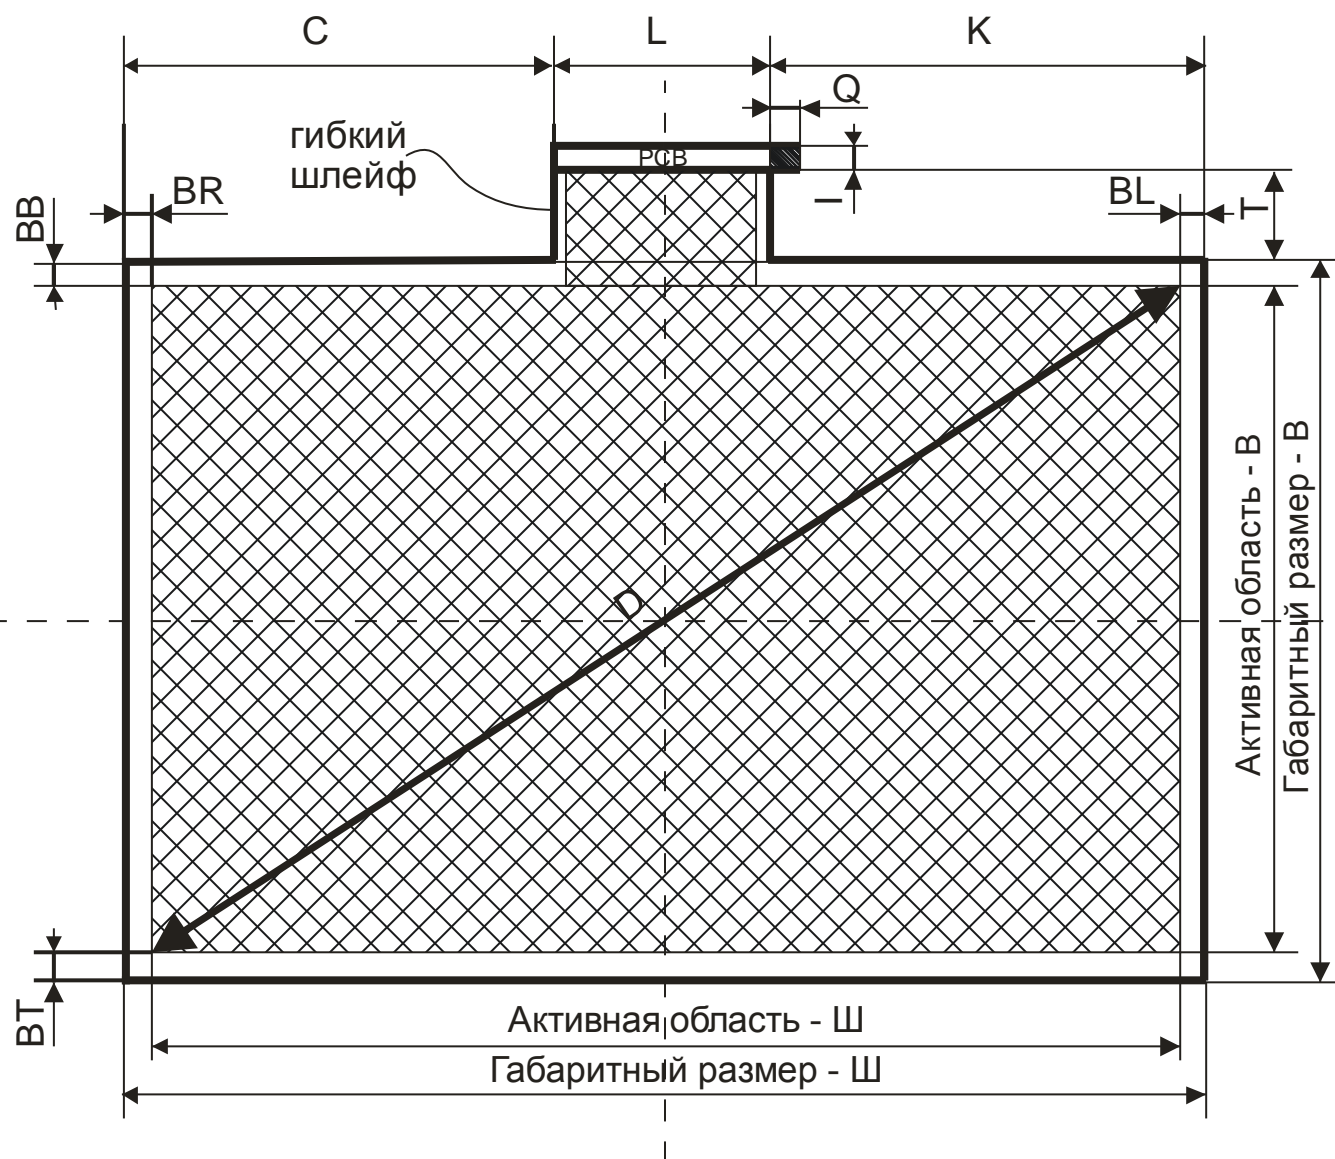

**TF420W**

1. Диагональ – D: **42"**
2. Габаритный размер – Ш: **952 мм;**
3. Габаритный размер – В: **549 мм;**
4. Активная область – Ш: **932 мм;**
5. Активная область – В: **524 мм;**
6. Отступ BR: **10 мм;**
7. Отступ BT: **10 мм;**
8. Отступ BB: **15 мм;**
9. Отступ BL: **10 мм;**
10. Высота контактов I: **15 мм;**
11. Отступ от края слева C: **100 мм;**
12. Отступ от края справа K: **560 мм;**
13. Ширина шлейфа L: **292 мм;**
14. Длина шлейфа T: **60 мм;**
15. Q: **15 мм.**

**Интерактивная  
проекционно-емкостная  
пленка 42" W**

**TF420W**

**Формат 16:9**

**www.beetouch.ru**