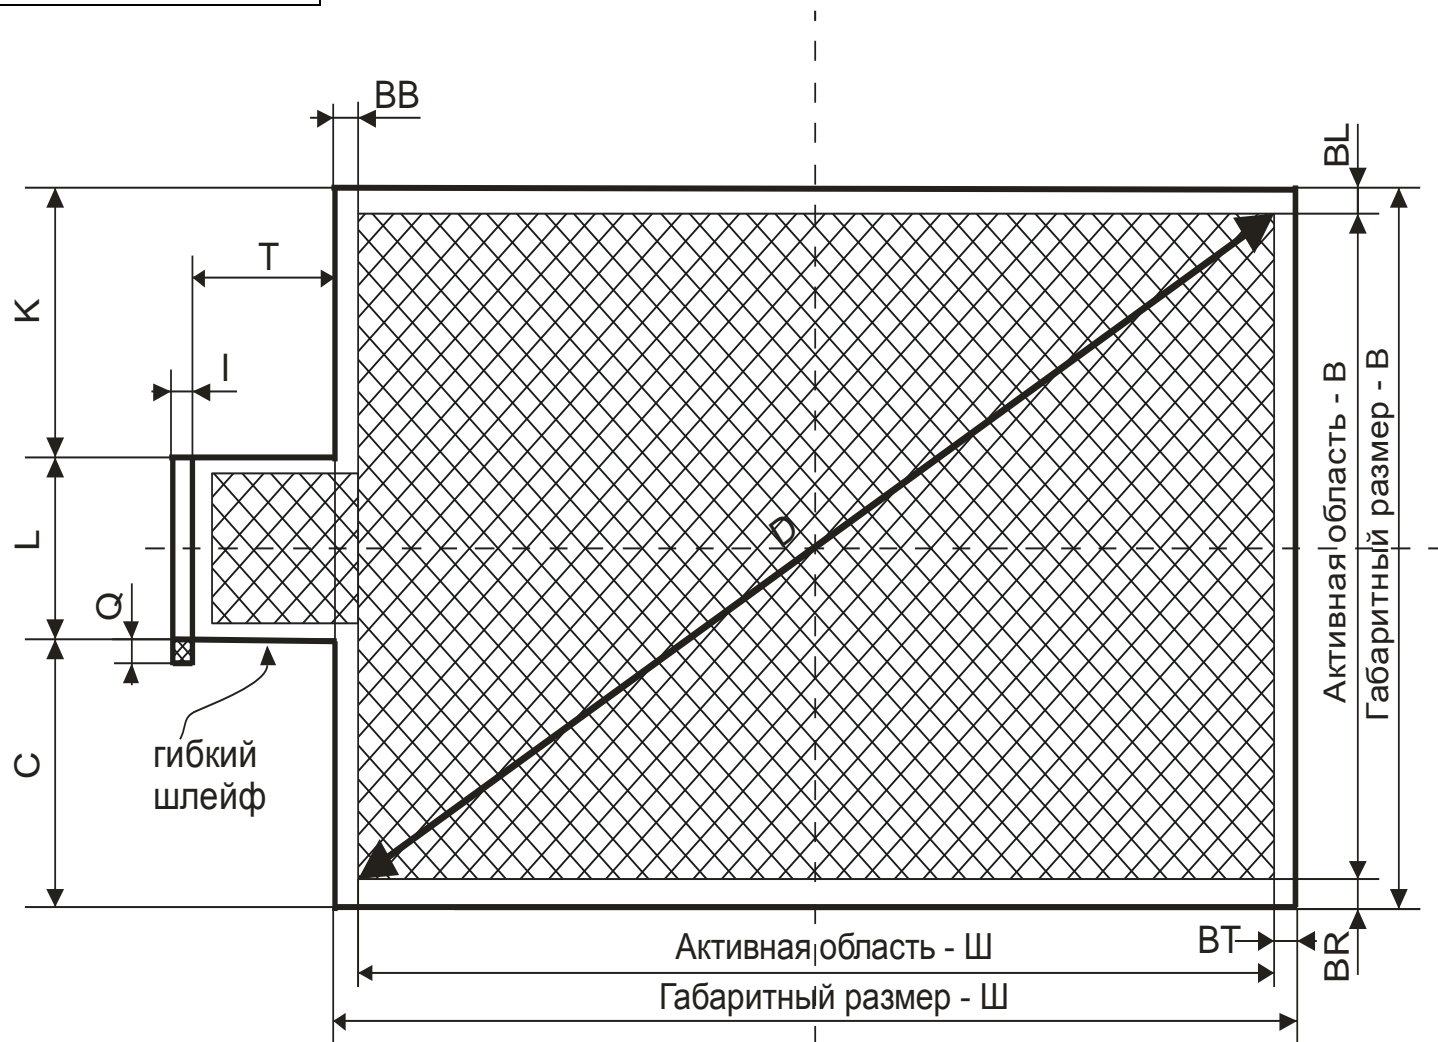

TF600

1. Диагональ – D: 60"
2. Габаритный размер – Ш: 1220 мм;
3. Габаритный размер – В: 925 мм;
4. Активная область – Ш: 1095 мм;
5. Активная область – В: 905 мм;
6. Отступ BR: 10 мм;
7. Отступ BT: 10 мм;
8. Отступ BB: 15 мм;
9. Отступ BL: 10 мм;
10. Высота контактов I: 15 мм;
11. Отступ от края слева C: 100 мм;
12. Отступ от края справа K: 828 мм;
13. Ширина шлейфа L: 292 мм;
14. Длина шлейфа T: 60 мм;
15. Q: 15 мм.

**Интерактивная
проекционно-
емкостная пленка 60"**

TF600

Формат 4:3

www.beetouch.ru