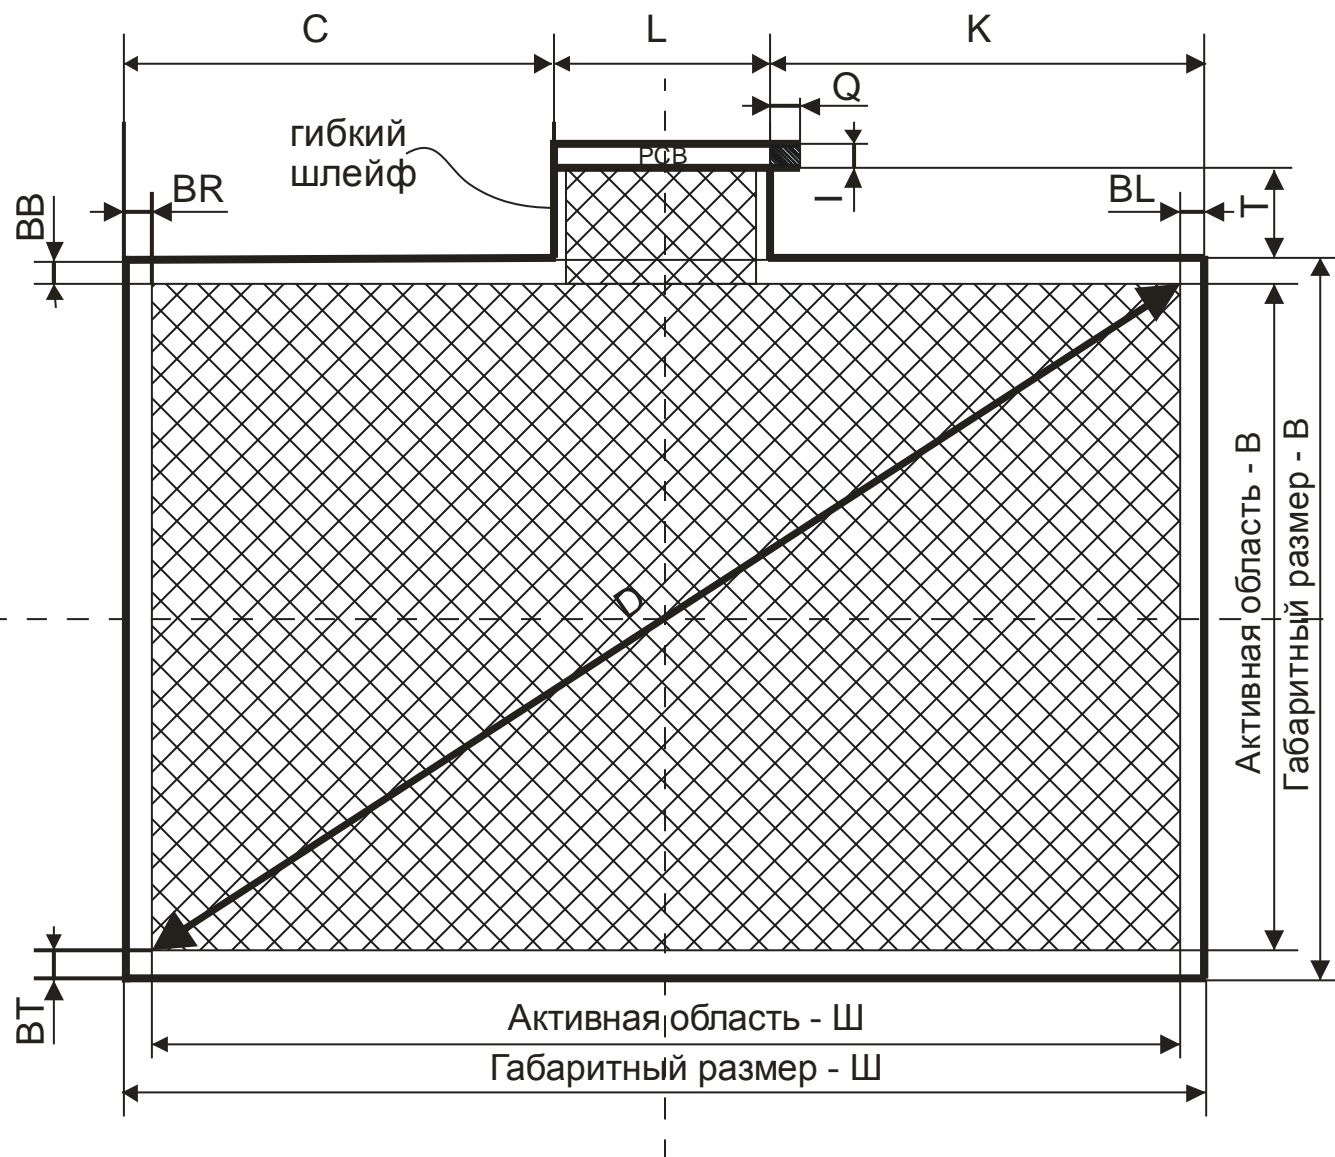

TF650W

1. Диагональ – D: **65"**
2. Габаритный размер – Ш: **1457 мм;**
3. Габаритный размер – В: **834 мм;**
4. Активная область – Ш: **1437 мм;**
5. Активная область – В: **809 мм;**
6. Отступ BR: **10 мм;**
7. Отступ BT: **10 мм;**
8. Отступ BB: **15 мм;**
9. Отступ BL: **10 мм;**
10. Высота контактов I: **15 мм;**
11. Отступ от края слева C: **100 мм;**
12. Отступ от края справа K: **1065 мм;**
13. Ширина шлейфа L: **292 мм;**
14. Длина шлейфа T: **60 мм;**
15. Q: **15 мм.**

**Интерактивная
проекционно-емкостная
пленка 65"W**

TF650W

Формат 16:9

www.beetouch.ru