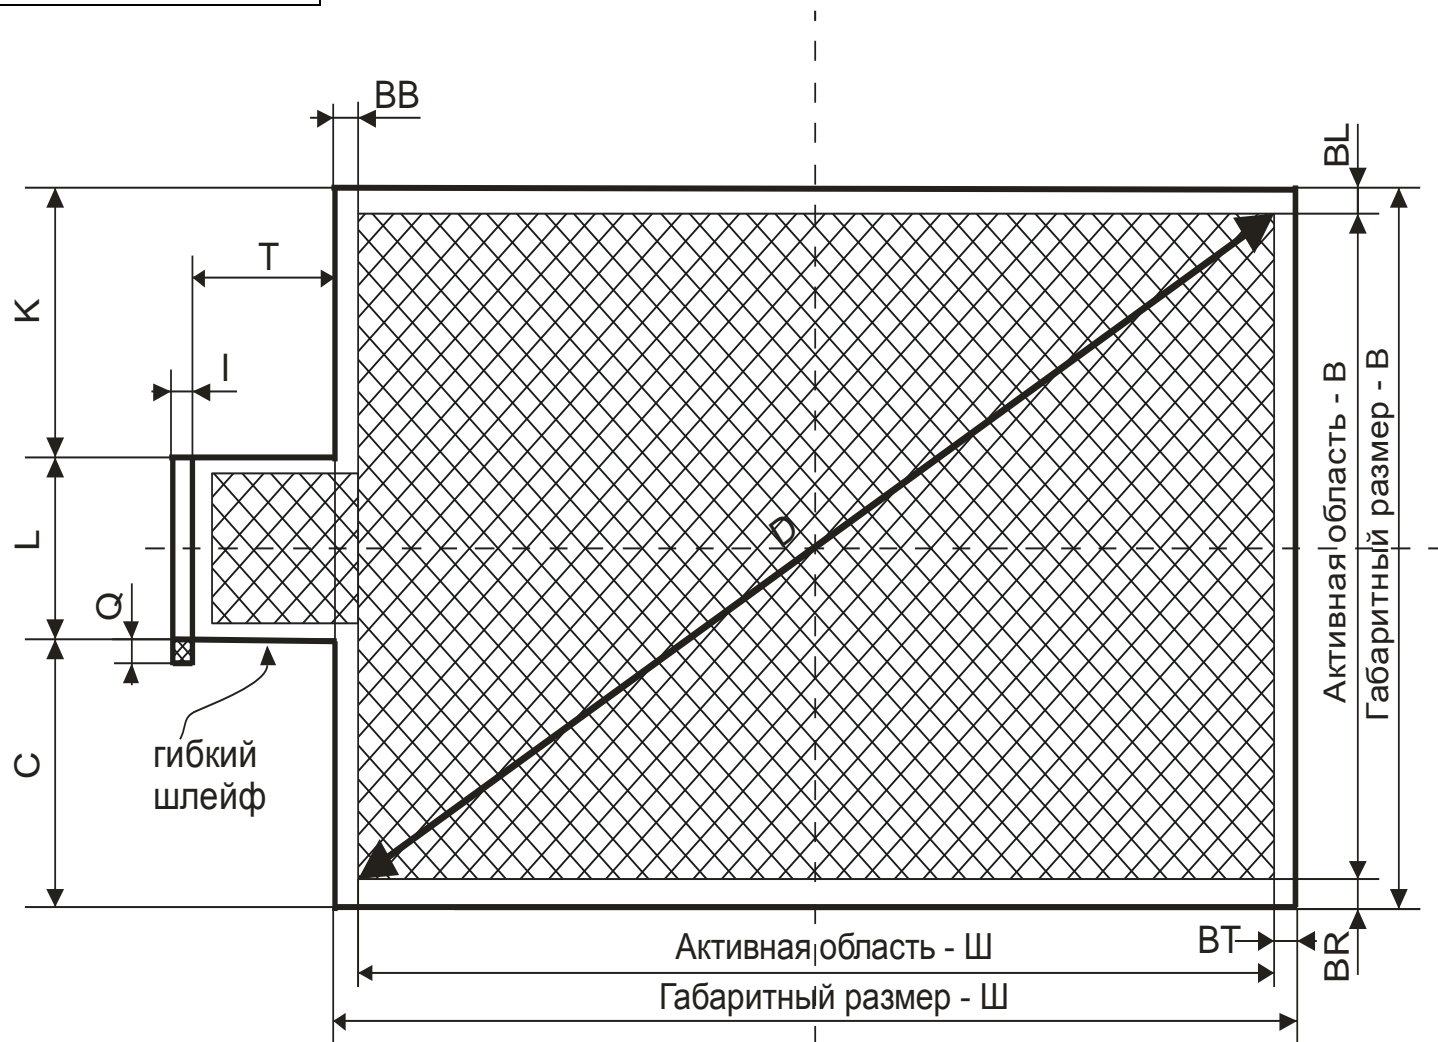

TF670

1. Диагональ – D: **67"**
2. Габаритный размер – Ш: **1374 мм;**
3. Габаритный размер – В: **1040 мм;**
4. Активная область – Ш: **1349 мм;**
5. Активная область – В: **1020 мм;**
6. Отступ BR: **10 мм;**
7. Отступ BT: **10 мм;**
8. Отступ BB: **15 мм;**
9. Отступ BL: **10 мм;**
10. Высота контактов I: **15 мм;**
11. Отступ от края слева C: **100 мм;**
12. Отступ от края справа K: **982 мм;**
13. Ширина шлейфа L: **292 мм;**
14. Длина шлейфа T: **60 мм;**
15. Q: **15 мм.**

**Интерактивная
проекционно-
емкостная пленка 67"**

TF670

Формат 4:3

www.beetouch.ru