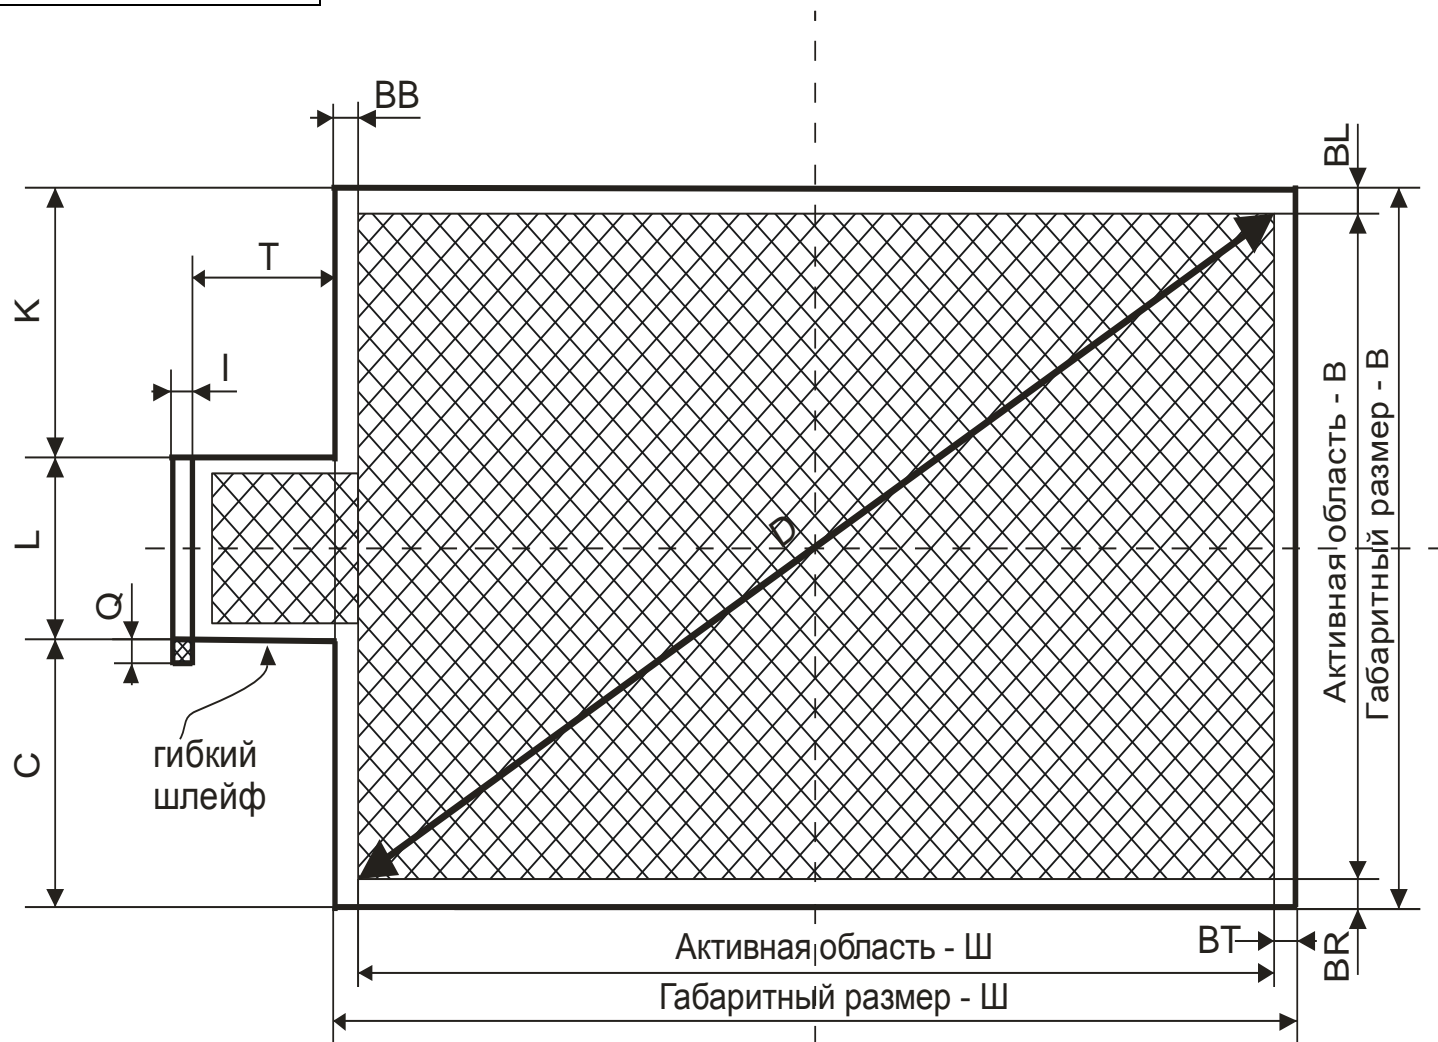

TF720

1. Диагональ – D: **72"**
2. Габаритный размер – Ш: **1463 мм;**
3. Габаритный размер – В: **1097 мм;**
4. Активная область – Ш: **1438 мм;**
5. Активная область – В: **1077 мм;**
6. Отступ BR: **10 мм;**
7. Отступ BT: **10 мм;**
8. Отступ BB: **15 мм;**
9. Отступ BL: **10 мм;**
10. Высота контактов I: **15 мм;**
11. Отступ от края слева C: **100 мм;**
12. Отступ от края справа K: **705 мм;**
13. Ширина шлейфа L: **292 мм;**
14. Длина шлейфа T: **60 мм;**
15. Q: **15 мм.**

**Интерактивная
проекционно-
емкостная пленка 72"**

TF720

Формат 4:3

www.beetouch.ru