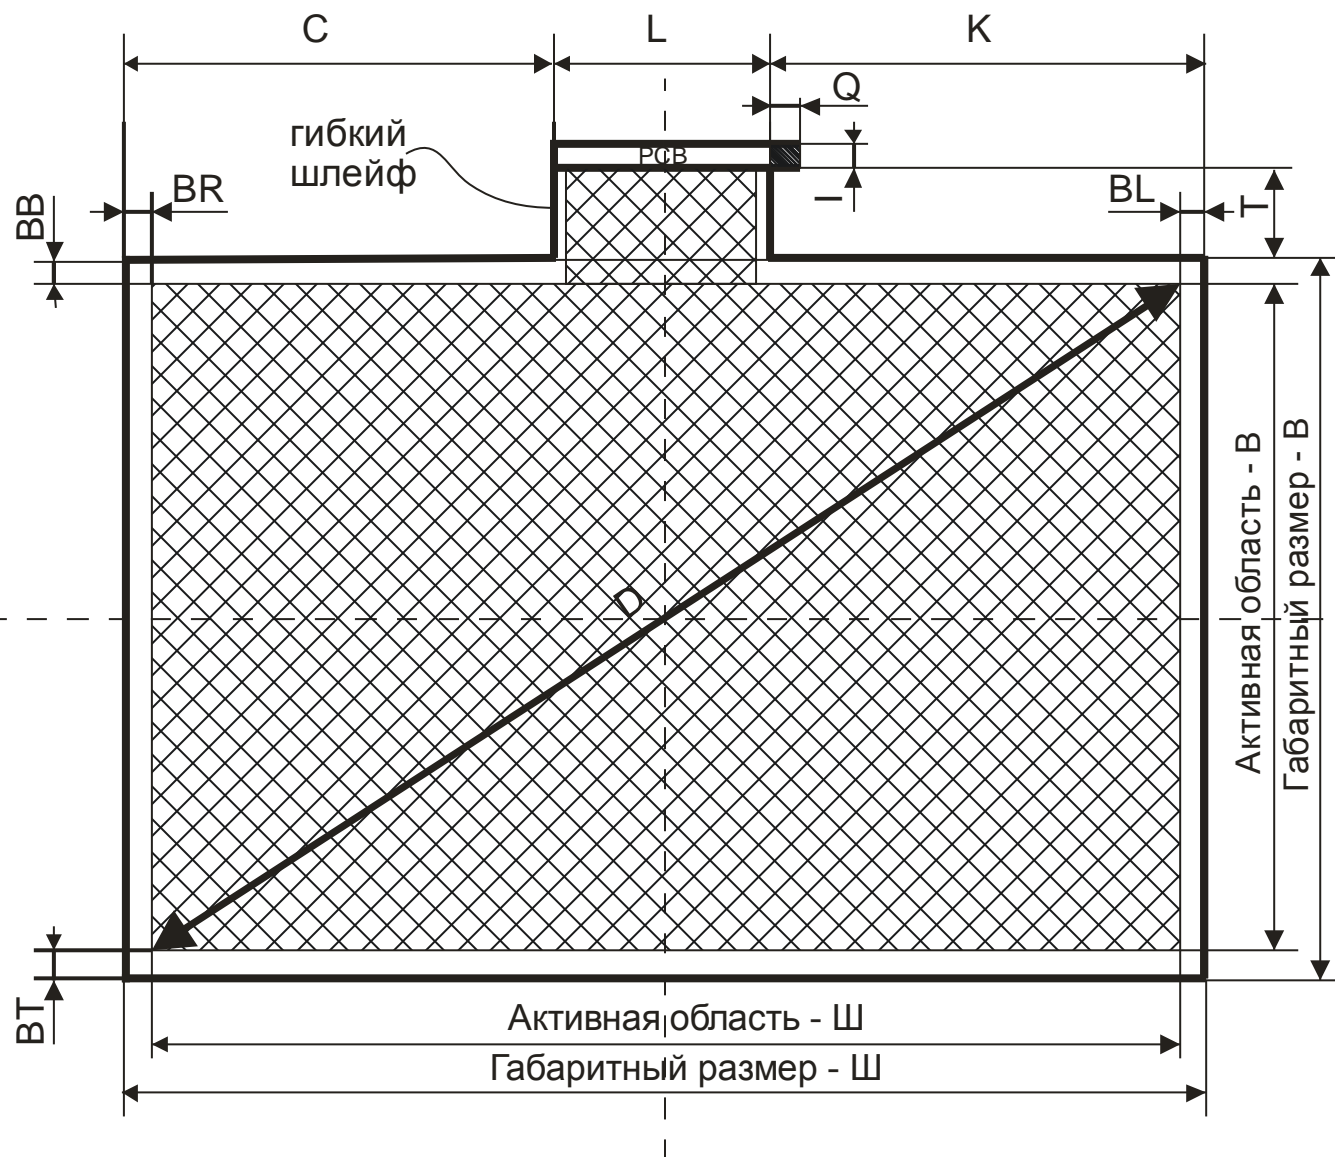

TF720W

1. Диагональ – D: **72"**
2. Габаритный размер – Ш: **1591 мм;**
3. Габаритный размер – В: **905 мм;**
4. Активная область – Ш: **1571 мм;**
5. Активная область – В: **880 мм;**
6. Отступ BR: **10 мм;**
7. Отступ BT: **10 мм;**
8. Отступ BB: **15 мм;**
9. Отступ BL: **10 мм;**
10. Высота контактов I: **15 мм;**
11. Отступ от края слева C: **100 мм;**
12. Отступ от края справа K: **1199 мм;**
13. Ширина шлейфа L: **292 мм;**
14. Длина шлейфа T: **60 мм;**
15. Q: **15 мм.**

**Интерактивная
проекционно-емкостная
пленка 72"W**

TF720W

Формат 16:9

www.beetouch.ru