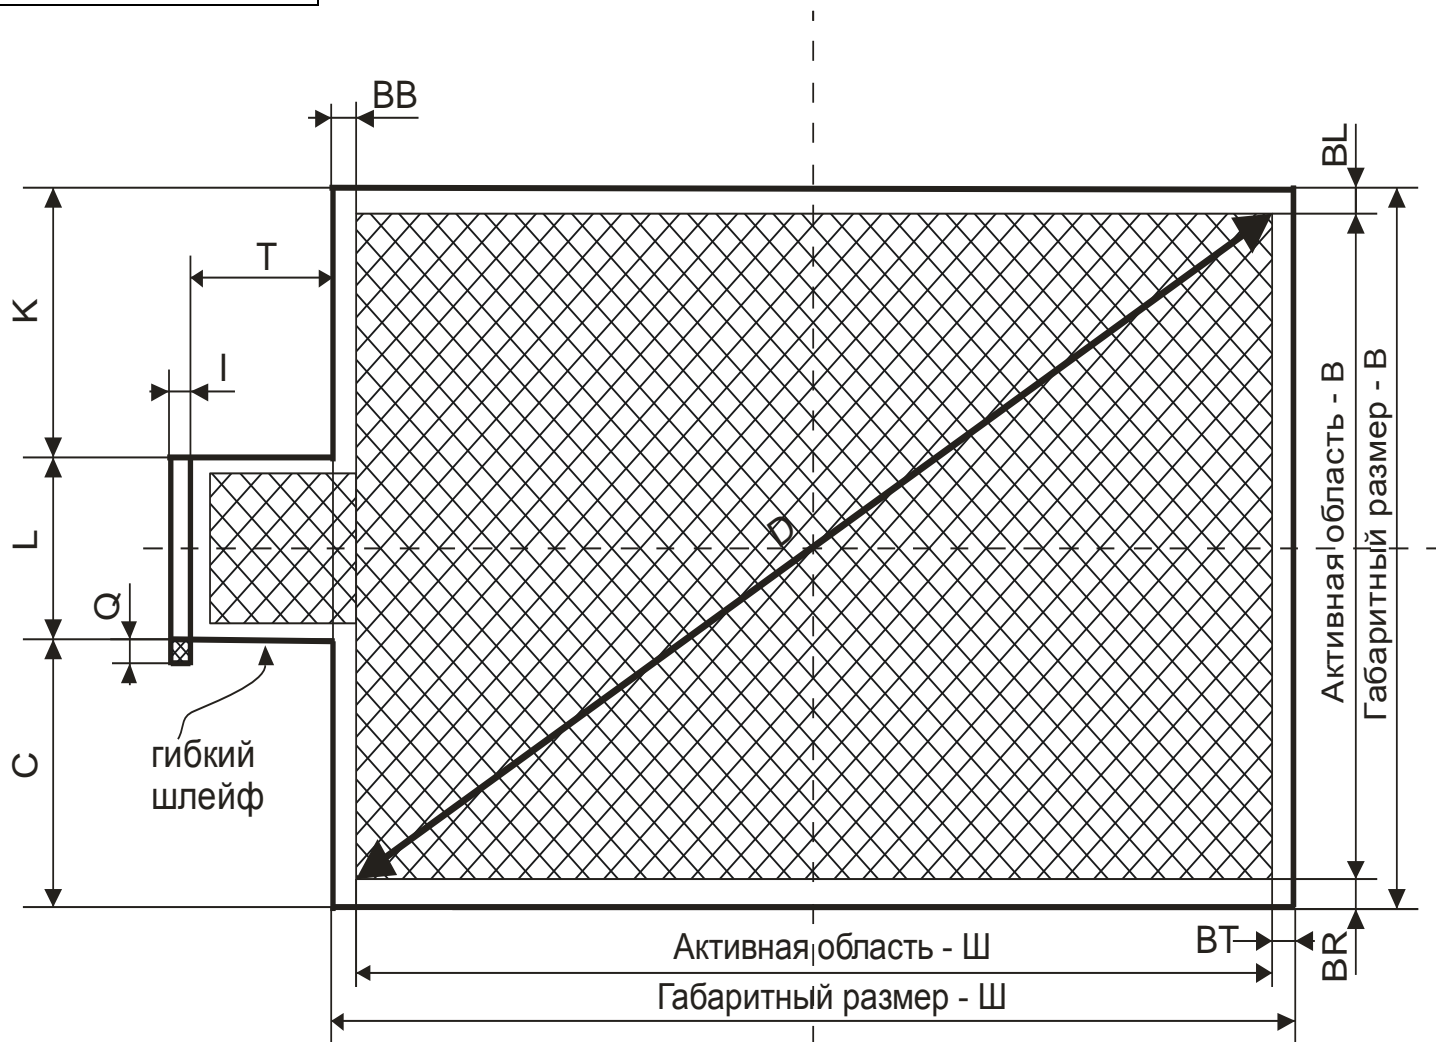

TF800

1. Диагональ – D: **80"**
2. Габаритный размер – Ш: **1620 мм;**
3. Габаритный размер – В: **1225 мм;**
4. Активная область – Ш: **1600 мм;**
5. Активная область – В: **1200 мм;**
6. Отступ BR: **10 мм;**
7. Отступ BT: **10 мм;**
8. Отступ BB: **15 мм;**
9. Отступ BL: **10 мм;**
10. Высота контактов I: **15 мм;**
11. Отступ от края слева C: **100 мм;**
12. Отступ от края справа K: **833 мм;**
13. Ширина шлейфа L: **292 мм;**
14. Длина шлейфа T: **60 мм;**
15. Q: **15 мм.**

**Интерактивная
проекционно-
емкостная пленка 80"**

TF800

Формат 4:3

www.beetouch.ru