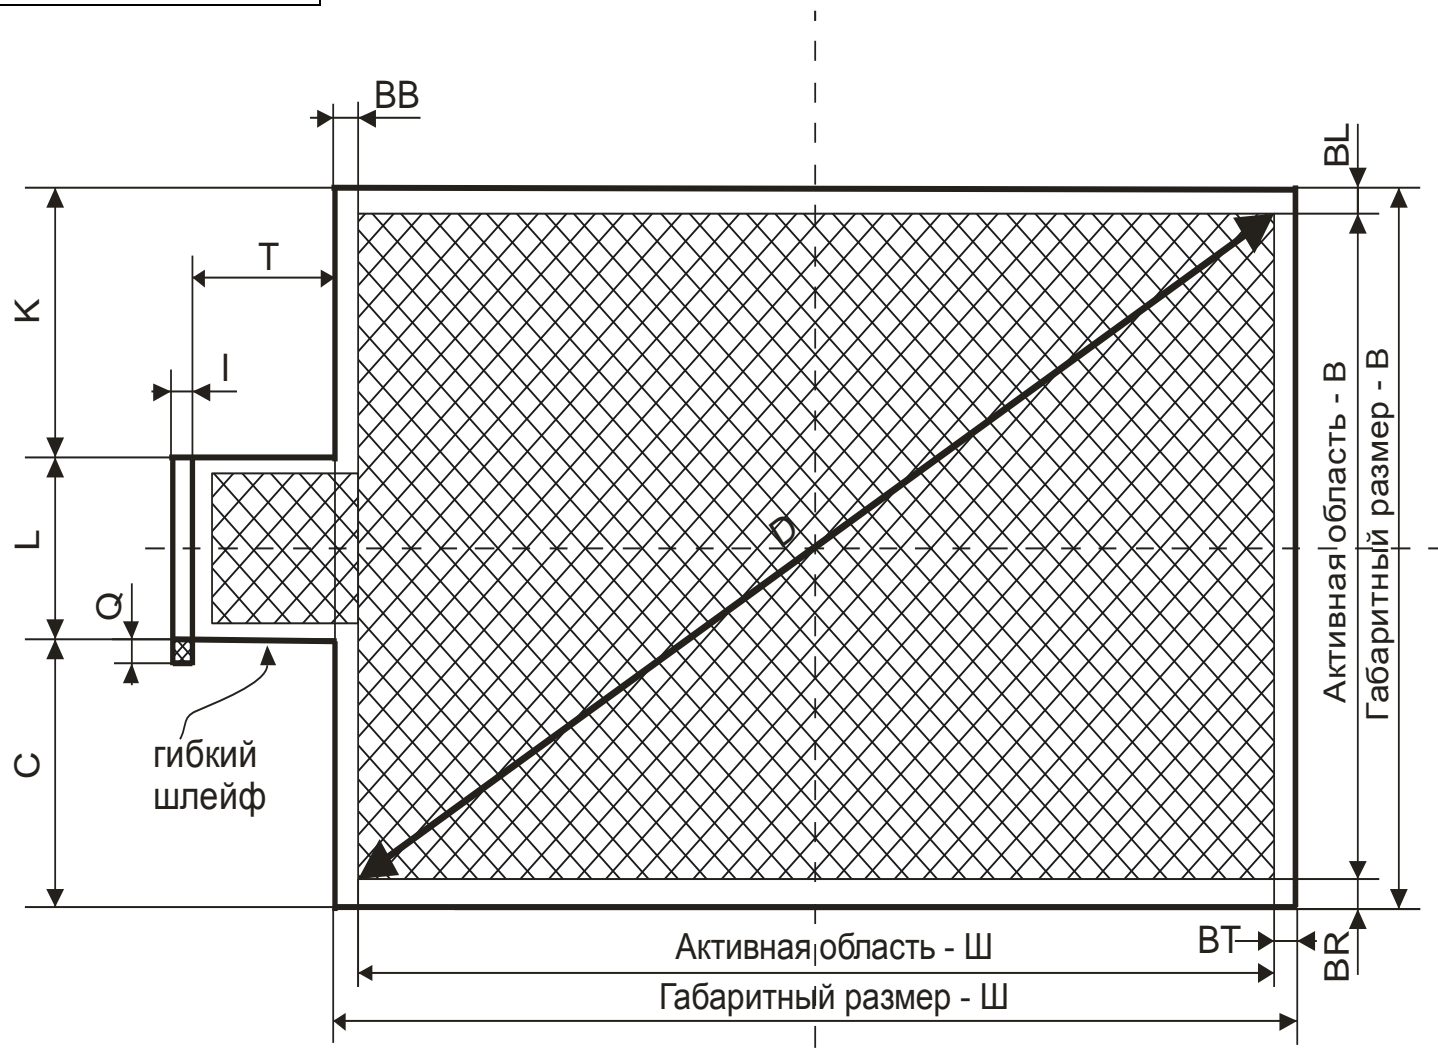

TF960

1. Диагональ – D: **96"**
2. Габаритный размер – Ш: **1972 мм;**
3. Габаритный размер – В: **1487 мм;**
4. Активная область – Ш: **1952 мм;**
5. Активная область – В: **1462 мм;**
6. Отступ BR: **10 мм;**
7. Отступ BT: **10 мм;**
8. Отступ BB: **15 мм;**
9. Отступ BL: **10 мм;**
10. Высота контактов I: **15 мм;**
11. Отступ от края слева C: **100 мм;**
12. Отступ от края справа K: **1095 мм;**
13. Ширина шлейфа L: **292 мм;**
14. Длина шлейфа T: **60 мм;**
15. Q: **15 мм.**

**Интерактивная
проекционно-
емкостная пленка 96"**

TF960

Формат 4:3

www.beetouch.ru